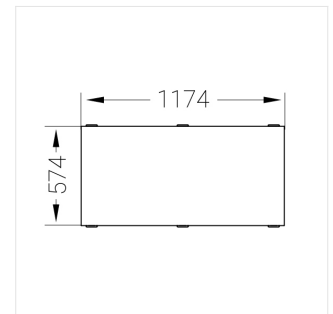

E

Комплектация

Световой модуль	1
Блок питания	1
Крепежный элемент	1

Производитель оставляет за собой право вносить изменения в комплектацию светильника.

Технические характеристики

Размеры: 1174x574x62 мм

Светильник квадратной формы