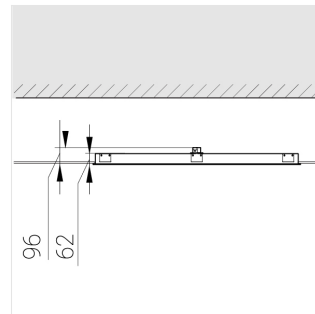

E

Комплектация

Световой модуль	1
Блок питания	1
Крепежный элемент	1

Производитель оставляет за собой право вносить изменения в комплектацию светильника.

Технические характеристики

Размеры: 1174x574x62 мм

Светильник квадратной формы