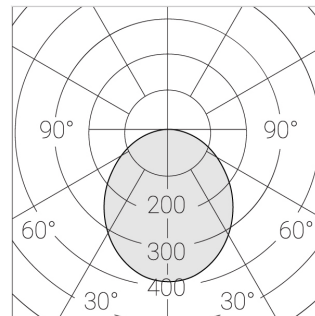

E

Комплектация

Световой модуль	1
Блок питания	1
Крепежный элемент	1

Производитель оставляет за собой право вносить изменения в комплектацию светильника.

Технические характеристики

Размеры: 1174x574x62 мм

Светильник квадратной формы

Номинальная мощность:

54.6 Вт

Световой поток светильника*:

6684 лм

Светоотдача*:

122 лм/Вт

Цветовая температура*:

4000 К