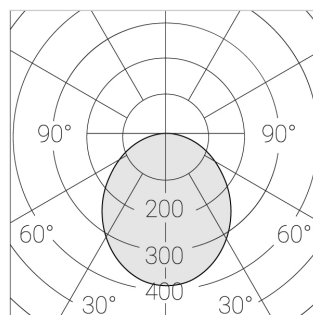

E

Комплектация

Световой модуль	1
Блок питания	1
Крепежный элемент	1

Производитель оставляет за собой право вносить изменения в комплектацию светильника.

Технические характеристики

Размеры:	1174x574x62 мм
Масса нетто:	7,15 кг

Светильник квадратной формы

Корпус:	Алюминий
Источник света:	LED

Класс электробезопасности:	II
Степень защиты:	IP20
Номинальная мощность:	78.7 Вт
Световой поток светильника*:	10917 лм
Светоотдача*:	139 лм/Вт
Цветовая температура*:	3000 К
Индекс цветопередачи*:	Ra >80
Стабильность цветовой температуры*:	3 SDCM
cos *:	0.98
Блок питания**:	Драйвер в комплекте