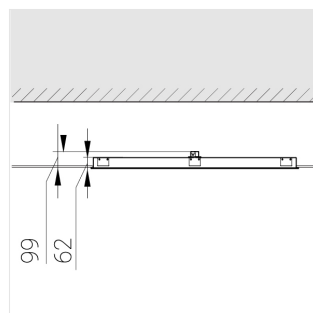

E

Комплектация

Световой модуль	1
Блок питания	1
Крепежный элемент	1

Производитель оставляет за собой право вносить изменения в комплектацию светильника.

Технические характеристики

Размеры:	1174x574x62 мм
Масса нетто:	7,15 кг

Светильник квадратной формы

Корпус:	Алюминий
Источник света:	LED

Класс электробезопасности:	II
Степень защиты:	IP20
Номинальная мощность:	78.7 Вт
Световой поток светильника*:	10917 лм
Светоотдача*:	139 лм/Вт
Цветовая температура*:	3000 К
Индекс цветопередачи*:	Ra >80
Стабильность цветовой температуры*:	3 SDCM
cos *:	0.98
Блок питания**:	Драйвер в комплекте