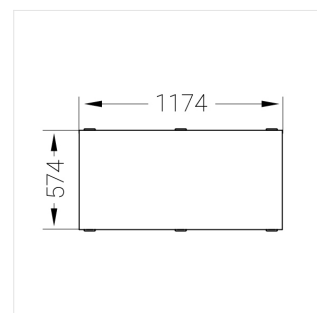

E

Комплектация

Световой модуль	1
Блок питания	1
Крепежный элемент	1

Производитель оставляет за собой право вносить изменения в комплектацию светильника.

Технические характеристики

Размеры:	1174x574x62 мм
Масса нетто:	7,15 кг

Светильник квадратной формы

Корпус:	Алюминий
Источник света:	LED

Класс электробезопасности:	II
Степень защиты:	IP20
Номинальная мощность:	78.7 Вт
Световой поток светильника*:	10917 лм
Светоотдача*:	139 лм/Вт
Цветовая температура*:	3000 К
Индекс цветопередачи*:	Ra >80
Стабильность цветовой температуры*:	3 SDCM
cos *:	0.98
Блок питания**:	Драйвер в комплекте