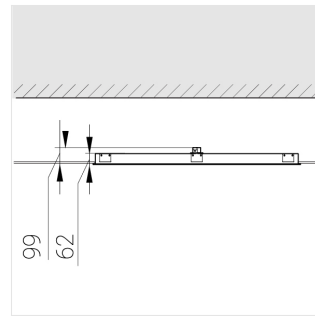

Встраиваемый светильник

Зенит
Светотехническое производство

Flat E 600x1200 80W 840 DS DA

ze13003400

220-240 В

IP20

Ra >80

3 SDCM

E

Комплектация

Световой модуль	1
Блок питания	1
Крепежный элемент	1

Производитель оставляет за собой право вносить изменения в комплектацию светильника.

Технические характеристики

Размеры:	1174x574x62 мм
Масса нетто:	7,15 кг

Светильник квадратной формы

Корпус:	Алюминий
Источник света:	LED

Класс электробезопасности:	II
Степень защиты:	IP20
Номинальная мощность:	78.7 Вт
Световой поток светильника*:	11574 лм
Светоотдача*:	147 лм/Вт
Цветовая температура*:	4000 К
Индекс цветопередачи*:	Ra >80
Стабильность цветовой температуры*:	3 SDCM
cos *:	0.98
Блок питания**:	Драйвер в комплекте

Все параметры, отмеченные *, являются расчетными значениями. Зенит использует проверенные и испытанные компоненты от ведущих поставщиков. Тем не менее допускается наличие отдельных сбоев связанных с технологией светодиодов в течение срока службы продукта.

** — производитель оставляет за собой право замены блока питания на аналогичный, имеющий те же характеристики.