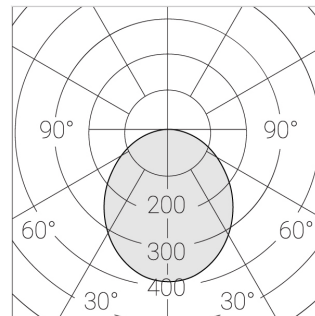

Встраиваемый светильник

Зенит
Светотехническое производство

Flat E 600x1200 80W 840 DS DA

ze13003400

220-240 В

IP20

Ra >80

3 SDCM

E

Комплектация

Световой модуль	1
Блок питания	1
Крепежный элемент	1

Производитель оставляет за собой право вносить изменения в комплектацию светильника.

Технические характеристики

Размеры:	1174x574x62 мм
Масса нетто:	7,15 кг

Светильник квадратной формы

Корпус:	Алюминий
Источник света:	LED

Класс электробезопасности:	II
Степень защиты:	IP20
Номинальная мощность:	78.7 Вт
Световой поток светильника*:	11574 лм
Светоотдача*:	147 лм/Вт
Цветовая температура*:	4000 К
Индекс цветопередачи*:	Ra >80
Стабильность цветовой температуры*:	3 SDCM
cos *:	0.98
Блок питания**:	Драйвер в комплекте

Все параметры, отмеченные *, являются расчетными значениями. Зенит использует проверенные и испытанные компоненты от ведущих поставщиков. Тем не менее допускается наличие отдельных сбоев связанных с технологией светодиодов в течение срока службы продукта.

** — производитель оставляет за собой право замены блока питания на аналогичный, имеющий те же характеристики.