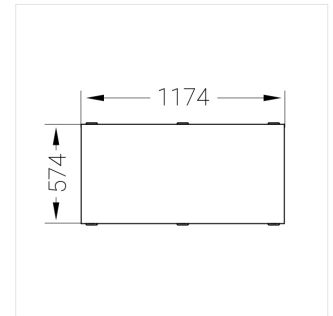

Встраиваемый светильник

Зенит
Светотехническое производство

Flat E 600x1200 80W 840 DS DA

ze13003400

220-240 В

IP20

Ra >80

3 SDCM

E

Комплектация

Световой модуль	1
Блок питания	1
Крепежный элемент	1

Производитель оставляет за собой право вносить изменения в комплектацию светильника.

Технические характеристики

Размеры:	1174x574x62 мм
Масса нетто:	7,15 кг

Светильник квадратной формы

Корпус:	Алюминий
Источник света:	LED

Класс электробезопасности:	II
Степень защиты:	IP20
Номинальная мощность:	78.7 Вт
Световой поток светильника*:	11574 лм
Светоотдача*:	147 лм/Вт
Цветовая температура*:	4000 К
Индекс цветопередачи*:	Ra >80
Стабильность цветовой температуры*:	3 SDCM
cos *:	0.98
Блок питания**:	Драйвер в комплекте

Все параметры, отмеченные *, являются расчетными значениями. Зенит использует проверенные и испытанные компоненты от ведущих поставщиков. Тем не менее допускается наличие отдельных сбоев связанных с технологией светодиодов в течение срока службы продукта.

** — производитель оставляет за собой право замены блока питания на аналогичный, имеющий те же характеристики.