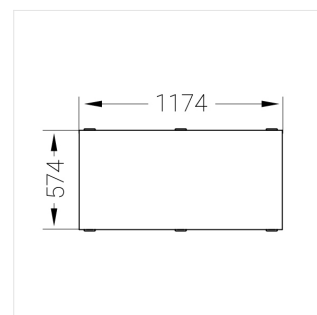

Встраиваемый светильник

Flat E 600x1200 80W 850 DS DA

ze13003401

220-240 В

IP20

Ra >80

3 SDCM

E

Комплектация

Световой модуль	1
Блок питания	1
Крепежный элемент	1

Производитель оставляет за собой право вносить изменения в комплектацию светильника.

Технические характеристики

Размеры:	1174x574x62 мм
Масса нетто:	7,15 кг

Светильник квадратной формы

Корпус:	Алюминий
Источник света:	LED

Класс электробезопасности:	II
Степень защиты:	IP20
Номинальная мощность:	78.7 Вт
Световой поток светильника*:	11574 лм
Светоотдача*:	147 лм/Вт
Цветовая температура*:	5000 К
Индекс цветопередачи*:	Ra >80
Стабильность цветовой температуры*:	3 SDCM
cos *:	0.98
Блок питания**:	Драйвер в комплекте