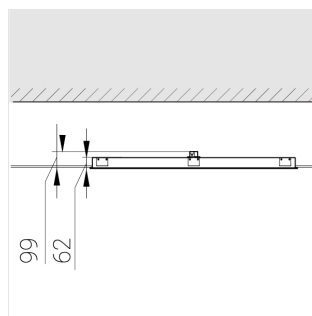

Комплектация

Световой модуль	1
Блок питания	1
Крепежный элемент	1

Производитель оставляет за собой право вносить изменения в комплектацию светильника.

Технические характеристики

Размеры:	1174x574x62 мм
Масса нетто:	7,15 кг

Светильник квадратной формы

Корпус:	Алюминий
Источник света:	LED

Класс электробезопасности:	II
Степень защиты:	IP20
Номинальная мощность:	78.7 Вт
Световой поток светильника*:	11574 лм
Светоотдача*:	147 лм/Вт
Цветовая температура*:	5000 К
Индекс цветопередачи*:	Ra >80
Стабильность цветовой температуры*:	3 SDCM
cos *:	0.98
Блок питания**:	Драйвер в комплекте