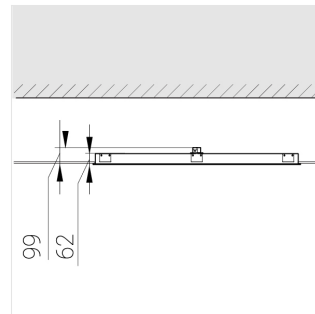

E

Комплектация

Световой модуль	1
Блок питания	1
Крепежный элемент	1

Производитель оставляет за собой право вносить изменения в комплектацию светильника.

Технические характеристики

Размеры: 1174x574x62 мм

Светильник квадратной формы