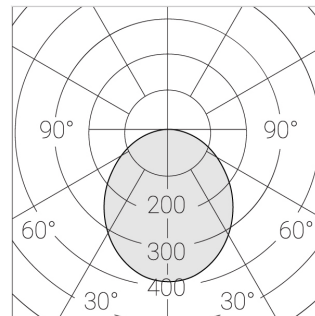

E

Комплектация

Световой модуль	1
Блок питания	1
Крепежный элемент	1

Производитель оставляет за собой право вносить изменения в комплектацию светильника.

Технические характеристики

Размеры: 1174x574x62 мм

Светильник квадратной формы

Номинальная мощность:

78.7 Вт

Световой поток светильника*:

10917 лм

Светоотдача*:

139 лм/Вт

Цветовая температура*:

3000 К