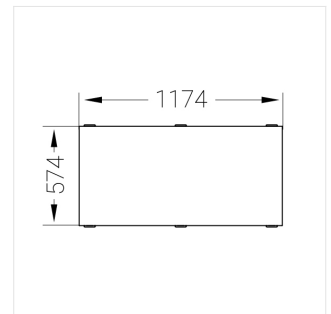

Встраиваемый светильник

Зенит
Светотехническое производство

Flat E 600x1200 80W 830 DS DA EM

ze13003411

220-240 В

IP20

Ra >80

3 SDCM

E

Комплектация

Световой модуль	1
Блок питания	1
Крепежный элемент	1

Производитель оставляет за собой право вносить изменения в комплектацию светильника.

Технические характеристики

Размеры: 1174x574x62 мм

Светильник квадратной формы

Корпус:

Алюминий

Источник света:

LED

Класс электробезопасности:

II

Степень защиты:

IP20