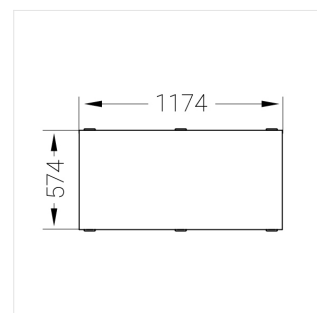

# Встраиваемый светильник

Flat E 600x1200 80W 840 DS DA EM

ze13003412

220-240 В

IP20

Ra >80

3 SDCM

E

## Технические характеристики

Размеры: 1174x574x62 мм

Светильник квадратной формы

Корпус: Алюминий

Источник света: LED

Класс электробезопасности: II

Степень защиты: IP20

Номинальная мощность: 78.7 Вт