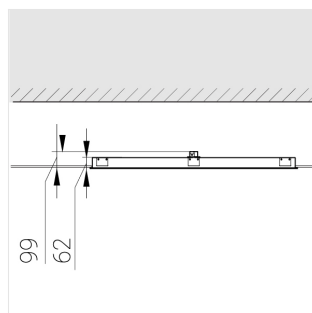

Встраиваемый светильник

Flat E 600x1200 80W 840 DS DA EM

ze13003412

220-240 В

IP20

Ra >80

3 SDCM

E

Комплектация

Световой модуль	1
Блок питания	1
Крепежный элемент	1

Производитель оставляет за собой право вносить изменения в комплектацию светильника.

Технические характеристики

Размеры: 1174x574x62 мм

Светильник квадратной формы

Корпус: Алюминий

Источник света: LED

Класс электробезопасности: II

Степень защиты: IP20

Номинальная мощность: 78.7 Вт

Световой поток светильника*: 11574 лм

Светоотдача*: 147 лм/Вт

Цветовая температура*: 4000 К

Индекс цветопередачи*: Ra >80

Стабильность цветовой температуры*: 3 SDCM

Блок питания**: Драйвер в комплекте

Все параметры, отмеченные *, являются расчетными значениями. Зенит использует проверенные и испытанные компоненты от ведущих поставщиков. Тем не менее допускается наличие отдельных сбоев связанных с технологией светодиодов в течение срока службы продукта.

** — производитель оставляет за собой право замены блока питания на аналогичный, имеющий те же характеристики.