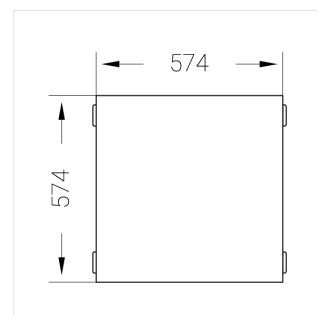

Комплектация

Световой модуль	1
Блок питания	1
Крепежный элемент	1

Производитель оставляет за собой право вносить изменения в комплектацию светильника.

Технические характеристики

Размеры:	574x574x62 мм
Масса нетто:	2,07 кг

Светильник квадратной формы

Корпус:	Алюминий
Источник света:	LED

Класс электробезопасности:	II
Степень защиты:	IP54
Номинальная мощность:	40.5 Вт
Световой поток светильника*:	5390 лм
Светоотдача*:	130 лм/Вт
Цветовая температура*:	3000 К
Индекс цветопередачи*:	Ra >80
Стабильность цветовой температуры*:	3 SDCM
cos *:	0.95
Блок питания**:	Драйвер в комплекте