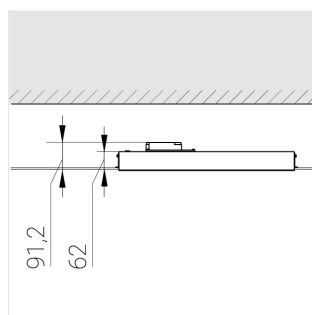

Встраиваемый светильник

Flat E 600x600 41W 830 DS IP54

ze13003585

220-240 В

IP54

Ra >80

3 SDCM

E

Комплектация

Световой модуль	1
Блок питания	1
Крепежный элемент	1

Производитель оставляет за собой право вносить изменения в комплектацию светильника.

Технические характеристики

Размеры:	574x574x62 мм
Масса нетто:	2,07 кг

Светильник квадратной формы

Корпус:	Алюминий
Источник света:	LED

Класс электробезопасности:	II
Степень защиты:	IP54
Номинальная мощность:	40.5 Вт
Световой поток светильника*:	5390 лм
Светоотдача*:	130 лм/Вт
Цветовая температура*:	3000 К
Индекс цветопередачи*:	Ra >80
Стабильность цветовой температуры*:	3 SDCM
cos *:	0.95
Блок питания**:	Драйвер в комплекте