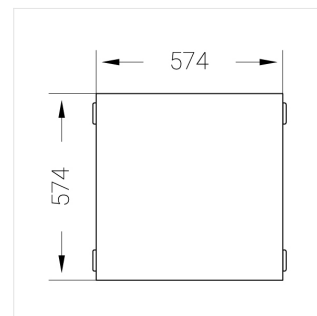

E

Комплектация

Световой модуль	1
Блок питания	1
Крепежный элемент	1

Производитель оставляет за собой право вносить изменения в комплектацию светильника.

Технические характеристики

Размеры:	574x574x62 мм
Масса нетто:	2,07 кг

Светильник квадратной формы

Корпус:	Алюминий
Источник света:	LED

Класс электробезопасности:	II
Степень защиты:	IP54
Номинальная мощность:	40.5 Вт
Световой поток светильника*:	4579 лм
Светоотдача*:	111 лм/Вт
Цветовая температура*:	3000 К
Индекс цветопередачи*:	Ra >90
Стабильность цветовой температуры*:	3 SDCM
cos *:	0.95
Блок питания**:	Драйвер в комплекте