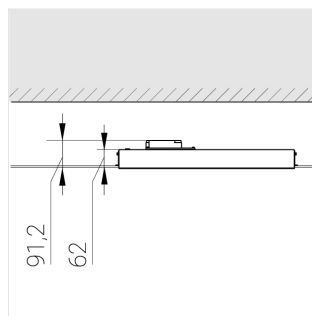

E

Комплектация

Световой модуль	1
Блок питания	1
Крепежный элемент	1

Производитель оставляет за собой право вносить изменения в комплектацию светильника.

Технические характеристики

Размеры:	574x574x62 мм
Масса нетто:	2,07 кг

Светильник квадратной формы

Корпус:	Алюминий
Источник света:	LED

Класс электробезопасности:	II
Степень защиты:	IP54
Номинальная мощность:	40.5 Вт
Световой поток светильника*:	4579 лм
Светоотдача*:	111 лм/Вт
Цветовая температура*:	3000 К
Индекс цветопередачи*:	Ra >90
Стабильность цветовой температуры*:	3 SDCM
cos *:	0.95
Блок питания**:	Драйвер в комплекте