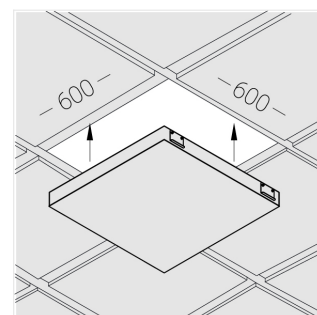

E

Комплектация

Световой модуль	1
Блок питания	1
Крепежный элемент	1

Производитель оставляет за собой право вносить изменения в комплектацию светильника.

Технические характеристики

Размеры:	574x574x62 мм
Масса нетто:	2,07 кг