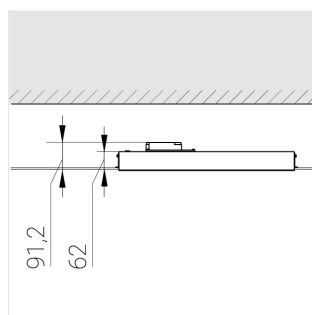

Встраиваемый светильник

Flat E 600x600 41W 930 DS IP54

ze13003588

220-240 В

IP54

Ra >90

3 SDCM

E

Комплектация

Световой модуль	1
Блок питания	1
Крепежный элемент	1

Производитель оставляет за собой право вносить изменения в комплектацию светильника.

Технические характеристики

Размеры:	574x574x62 мм
Масса нетто:	2,07 кг

Светильник квадратной формы

Корпус:	Алюминий
Источник света:	LED

Класс электробезопасности:	II
Степень защиты:	IP54
Номинальная мощность:	40.5 Вт
Световой поток светильника*:	4579 лм
Светоотдача*:	111 лм/Вт
Цветовая температура*:	3000 К
Индекс цветопередачи*:	Ra >90
Стабильность цветовой температуры*:	3 SDCM
cos *:	0.95
Блок питания**:	Драйвер в комплекте