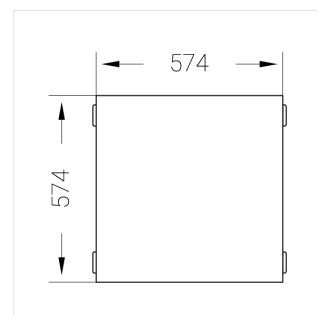

Комплектация

Световой модуль	1
Блок питания	1
Крепежный элемент	1

Производитель оставляет за собой право вносить изменения в комплектацию светильника.

Технические характеристики

Размеры:	574x574x62 мм
Масса нетто:	2,07 кг

Светильник квадратной формы

Корпус:	Алюминий
Источник света:	LED

Класс электробезопасности:	II
Степень защиты:	IP54
Номинальная мощность:	40.5 Вт
Световой поток светильника*:	4579 лм
Светоотдача*:	111 лм/Вт
Цветовая температура*:	3000 К
Индекс цветопередачи*:	Ra >90
Стабильность цветовой температуры*:	3 SDCM
cos *:	0.95
Блок питания**:	Драйвер в комплекте