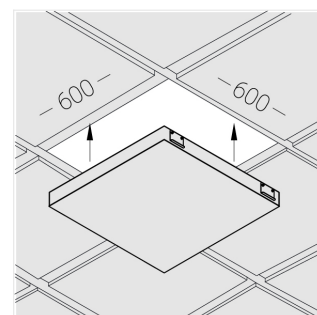

Комплектация

Световой модуль	1
Блок питания	1
Крепежный элемент	1

Производитель оставляет за собой право вносить изменения в комплектацию светильника.

Технические характеристики

Размеры:	574x574x62 мм
Масса нетто:	2,07 кг