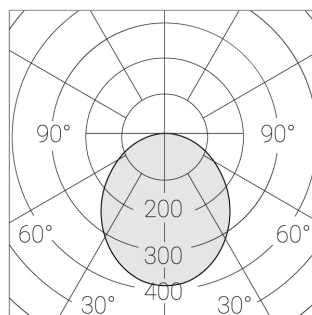

# Встраиваемый светильник

Flat E 600x600 41W 940 DS IP54

ze13003589

**ERC** 220-240 В  IP54 Ra >90 3 SDCM

E

## Технические характеристики

Размеры:	574x574x62 мм
Масса нетто:	2,07 кг

Светильник квадратной формы

Корпус:	Алюминий
Источник света:	LED

Класс электробезопасности:	II
Степень защиты:	IP54
Номинальная мощность:	40.5 Вт
Световой поток светильника*:	4904 лм
Светоотдача*:	118 лм/Вт
Цветовая температура*:	4000 К
Индекс цветопередачи*:	Ra >90
Стабильность цветовой температуры*:	3 SDCM
cos *:	0.95
Блок питания**:	Драйвер в комплекте