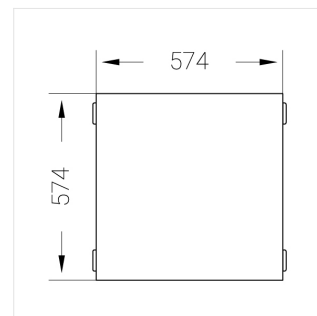

# Встраиваемый светильник

Flat E 600x600 41W 940 DS IP54

ze13003589

**ERC** 220-240 В  IP54 Ra >90 3 SDCM

E

## Технические характеристики

Размеры:	574x574x62 мм
Масса нетто:	2,07 кг

Светильник квадратной формы

Корпус:	Алюминий
Источник света:	LED

Класс электробезопасности:	II
Степень защиты:	IP54
Номинальная мощность:	40.5 Вт
Световой поток светильника*:	4904 лм
Светоотдача*:	118 лм/Вт
Цветовая температура*:	4000 К
Индекс цветопередачи*:	Ra >90
Стабильность цветовой температуры*:	3 SDCM
cos *:	0.95
Блок питания**:	Драйвер в комплекте