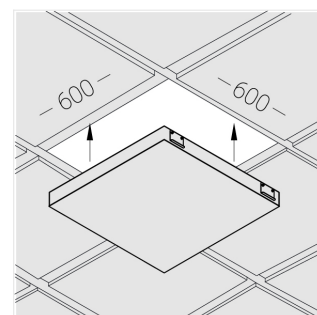

Встраиваемый светильник

Flat E 600x600 41W 940 DS IP54

ze13003589

ERC 220-240 В IP54 Ra >90 3 SDCM

E

Комплектация

Световой модуль	1
Блок питания	1
Крепежный элемент	1

Производитель оставляет за собой право вносить изменения в комплектацию светильника.

Технические характеристики

Размеры:	574x574x62 мм
Масса нетто:	2,07 кг

Светильник квадратной формы

Корпус:	Алюминий
Источник света:	LED

Класс электробезопасности:	II
Степень защиты:	IP54
Номинальная мощность:	40.5 Вт
Световой поток светильника*:	4904 лм
Светоотдача*:	118 лм/Вт
Цветовая температура*:	4000 К
Индекс цветопередачи*:	Ra >90
Стабильность цветовой температуры*:	3 SDCM
cos *:	0.95
Блок питания**:	Драйвер в комплекте

Все параметры, отмеченные *, являются расчетными значениями. Зенит использует проверенные и испытанные компоненты от ведущих поставщиков. Тем не менее допускается наличие отдельных сбоев связанных с технологией светодиодов в течение срока службы продукта.

** — производитель оставляет за собой право замены блока питания на аналогичный, имеющий те же характеристики.