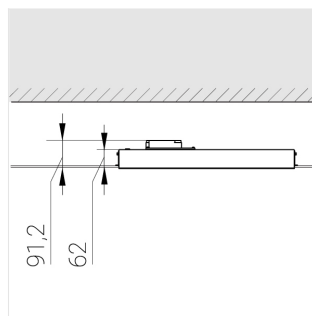

# Встраиваемый светильник

Flat E 600x600 41W 940 DS IP54

ze13003589

**ERC** 220-240 В  IP54 Ra >90 3 SDCM

E

## Технические характеристики

Размеры:	574x574x62 мм
Масса нетто:	2,07 кг

Светильник квадратной формы

Корпус:	Алюминий
Источник света:	LED

Класс электробезопасности:	II
Степень защиты:	IP54
Номинальная мощность:	40.5 Вт
Световой поток светильника*:	4904 лм
Светоотдача*:	118 лм/Вт
Цветовая температура*:	4000 К
Индекс цветопередачи*:	Ra >90
Стабильность цветовой температуры*:	3 SDCM
cos *:	0.95
Блок питания**:	Драйвер в комплекте