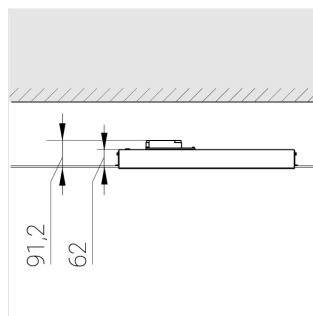

E

Комплектация

Световой модуль	1
Блок питания	1
Крепежный элемент	1

Производитель оставляет за собой право вносить изменения в комплектацию светильника.

Технические характеристики

Размеры:	574x574x62 мм
Масса нетто:	2,15 кг

Светильник квадратной формы

Корпус:	Алюминий
Источник света:	LED

Класс электробезопасности:	II
Степень защиты:	IP54
Номинальная мощность:	41 Вт
Световой поток светильника*:	4579 лм
Светоотдача*:	111 лм/Вт
Цветовая температура*:	3000 К
Индекс цветопередачи*:	Ra >90
Стабильность цветовой температуры*:	3 SDCM
cos *:	0.95
Блок питания**:	Драйвер в комплекте