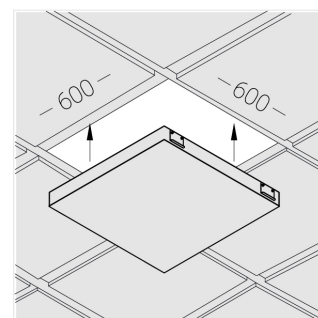

E

Комплектация

Световой модуль	1
Блок питания	1
Крепежный элемент	1

Производитель оставляет за собой право вносить изменения в комплектацию светильника.

Технические характеристики

Размеры:	574x574x62 мм
Масса нетто:	2,15 кг