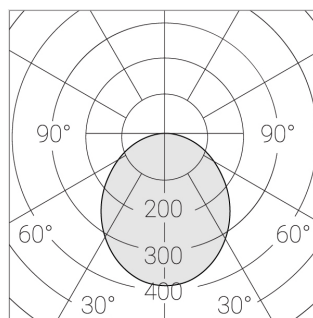

E

Комплектация

Световой модуль	1
Блок питания	1
Крепежный элемент	1

Производитель оставляет за собой право вносить изменения в комплектацию светильника.

Технические характеристики

Размеры:	574x574x62 мм
Масса нетто:	2,15 кг

Светильник квадратной формы

Корпус:	Алюминий
Источник света:	LED

Класс электробезопасности:	II
Степень защиты:	IP54
Номинальная мощность:	41 Вт
Световой поток светильника*:	4579 лм
Светоотдача*:	111 лм/Вт
Цветовая температура*:	3000 К
Индекс цветопередачи*:	Ra >90
Стабильность цветовой температуры*:	3 SDCM
cos *:	0.95
Блок питания**:	Драйвер в комплекте