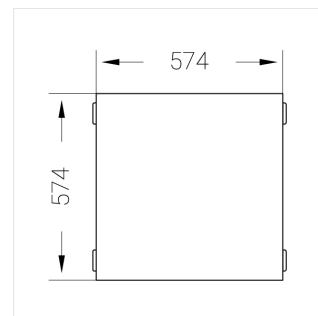

E

Комплектация

Световой модуль	1
Блок питания	1
Крепежный элемент	1

Производитель оставляет за собой право вносить изменения в комплектацию светильника.

Технические характеристики

Размеры:	574x574x62 мм
Масса нетто:	2,15 кг

Светильник квадратной формы

Корпус:	Алюминий
Источник света:	LED

Класс электробезопасности:	II
Степень защиты:	IP54
Номинальная мощность:	41 Вт
Световой поток светильника*:	4579 лм
Светоотдача*:	111 лм/Вт
Цветовая температура*:	3000 К
Индекс цветопередачи*:	Ra >90
Стабильность цветовой температуры*:	3 SDCM
cos *:	0.95
Блок питания**:	Драйвер в комплекте