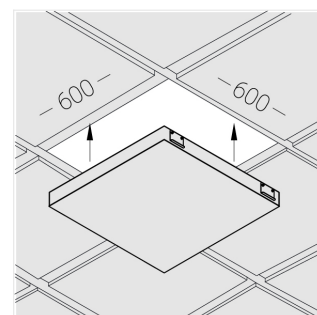

Встраиваемый светильник

Зенит
Светотехническое производство

Flat E 600x600 41W 940 DS IP54 DA

ze13003595

220-240 В

IP54

Ra >90

3 SDCM

E

Комплектация

Световой модуль	1
Блок питания	1
Крепежный элемент	1

Производитель оставляет за собой право вносить изменения в комплектацию светильника.

Технические характеристики

Размеры:	574x574x62 мм
Масса нетто:	2,15 кг

Светильник квадратной формы

Корпус:	Алюминий
Источник света:	LED

Класс электробезопасности:	II
Степень защиты:	IP54
Номинальная мощность:	41 Вт
Световой поток светильника*:	4904 лм
Светоотдача*:	118 лм/Вт
Цветовая температура*:	4000 К
Индекс цветопередачи*:	Ra >90
Стабильность цветовой температуры*:	3 SDCM
cos *:	0.95
Блок питания**:	Драйвер в комплекте

Все параметры, отмеченные *, являются расчетными значениями. Зенит использует проверенные и испытанные компоненты от ведущих поставщиков. Тем не менее допускается наличие отдельных сбоев связанных с технологией светодиодов в течение срока службы продукта.

** — производитель оставляет за собой право замены блока питания на аналогичный, имеющий те же характеристики.