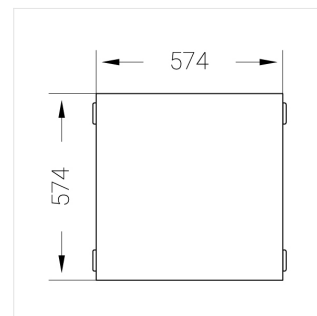

Встраиваемый светильник

Зенит
Светотехническое производство

Flat E 600x600 41W 940 DS IP54 DA

ze13003595

220-240 В

IP54

Ra >90

3 SDCM

E

Комплектация

Световой модуль	1
Блок питания	1
Крепежный элемент	1

Производитель оставляет за собой право вносить изменения в комплектацию светильника.

Технические характеристики

Размеры:	574x574x62 мм
Масса нетто:	2,15 кг

Светильник квадратной формы

Корпус:	Алюминий
Источник света:	LED

Класс электробезопасности:	II
Степень защиты:	IP54
Номинальная мощность:	41 Вт
Световой поток светильника*:	4904 лм
Светоотдача*:	118 лм/Вт
Цветовая температура*:	4000 К
Индекс цветопередачи*:	Ra >90
Стабильность цветовой температуры*:	3 SDCM
cos *:	0.95
Блок питания**:	Драйвер в комплекте

Все параметры, отмеченные *, являются расчетными значениями. Зенит использует проверенные и испытанные компоненты от ведущих поставщиков. Тем не менее допускается наличие отдельных сбоев связанных с технологией светодиодов в течение срока службы продукта.

** — производитель оставляет за собой право замены блока питания на аналогичный, имеющий те же характеристики.