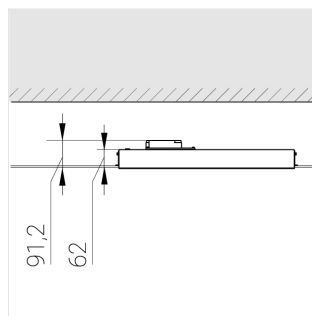

Встраиваемый светильник

Зенит
Светотехническое производство

Flat E 600x600 41W 940 DS IP54 DA

ze13003595

220-240 В

IP54

Ra >90

3 SDCM

E

Комплектация

Световой модуль	1
Блок питания	1
Крепежный элемент	1

Производитель оставляет за собой право вносить изменения в комплектацию светильника.

Технические характеристики

Размеры:	574x574x62 мм
Масса нетто:	2,15 кг

Светильник квадратной формы

Корпус:	Алюминий
Источник света:	LED

Класс электробезопасности:	II
Степень защиты:	IP54
Номинальная мощность:	41 Вт
Световой поток светильника*:	4904 лм
Светоотдача*:	118 лм/Вт
Цветовая температура*:	4000 К
Индекс цветопередачи*:	Ra >90
Стабильность цветовой температуры*:	3 SDCM
cos *:	0.95
Блок питания**:	Драйвер в комплекте

Все параметры, отмеченные *, являются расчетными значениями. Зенит использует проверенные и испытанные компоненты от ведущих поставщиков. Тем не менее допускается наличие отдельных сбоев связанных с технологией светодиодов в течение срока службы продукта.

** — производитель оставляет за собой право замены блока питания на аналогичный, имеющий те же характеристики.