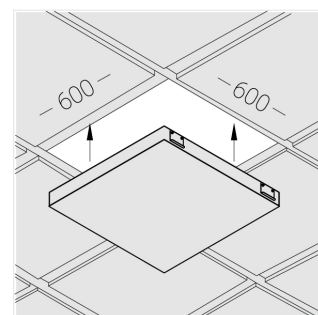

Комплектация

Световой модуль	1
Блок питания	1
Крепежный элемент	1

Производитель оставляет за собой право вносить изменения в комплектацию светильника.

Технические характеристики

Размеры: 574x574x62 мм

Светильник квадратной формы