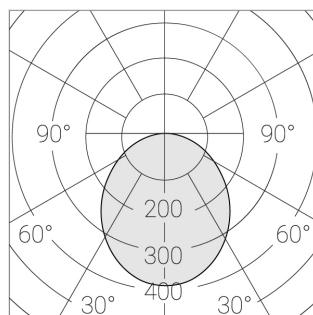

Встраиваемый светильник

Flat E 600x600 41W 850 DS IP54 EM

ze13003599

220-240 В

IP54

Ra >80

3 SDCM

E

Комплектация

Световой модуль	1
Блок питания	1
Крепежный элемент	1

Производитель оставляет за собой право вносить изменения в комплектацию светильника.

Технические характеристики

Размеры: 574x574x62 мм

Светильник квадратной формы

Корпус: Алюминий

Источник света: LED

Класс электробезопасности: II

Степень защиты: IP54

Номинальная мощность: 40.5 Вт

Световой поток светильника*: 5714 лм

Светоотдача*: 138 лм/Вт

Цветовая температура*: 5000 К