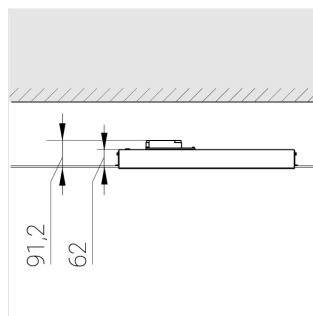

Комплектация

Световой модуль	1
Блок питания	1
Крепежный элемент	1

Производитель оставляет за собой право вносить изменения в комплектацию светильника.

Технические характеристики

Размеры: 574x574x62 мм

Светильник квадратной формы

Корпус: Алюминий

Источник света: LED

Класс электробезопасности: II

Степень защиты: IP54

Номинальная мощность: 40.5 Вт

Световой поток светильника*: 5714 лм

Светоотдача*: 138 лм/Вт

Цветовая температура*: 5000 К