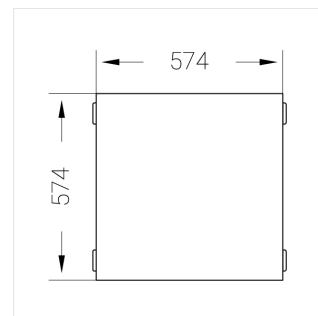

Комплектация

Световой модуль	1
Блок питания	1
Крепежный элемент	1

Производитель оставляет за собой право вносить изменения в комплектацию светильника.

Технические характеристики

Размеры: 574x574x62 мм

Светильник квадратной формы

Корпус: Алюминий

Источник света: LED

Класс электробезопасности: II

Степень защиты: IP54

Номинальная мощность: 40.5 Вт

Световой поток светильника*: 5714 лм

Светоотдача*: 138 лм/Вт

Цветовая температура*: 5000 К