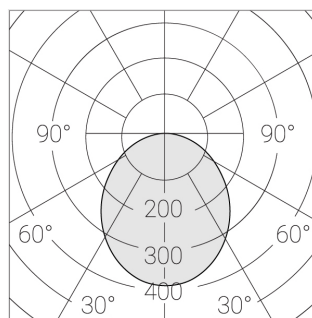

E

Комплектация

Световой модуль	1
Блок питания	1
Крепежный элемент	1

Производитель оставляет за собой право вносить изменения в комплектацию светильника.

Технические характеристики

Размеры: 574x574x62 мм

Светильник квадратной формы

Номинальная мощность:

40.5 Вт

Световой поток светильника*:

4579 лм

Светоотдача*:

111 лм/Вт

Цветовая температура*:

3000 К