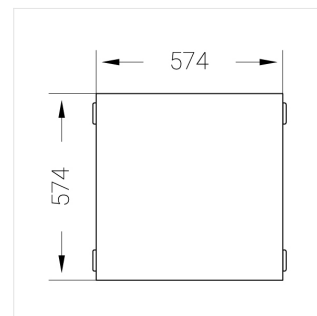

E

Комплектация

Световой модуль	1
Блок питания	1
Крепежный элемент	1

Производитель оставляет за собой право вносить изменения в комплектацию светильника.

Технические характеристики

Размеры: 574x574x62 мм

Светильник квадратной формы