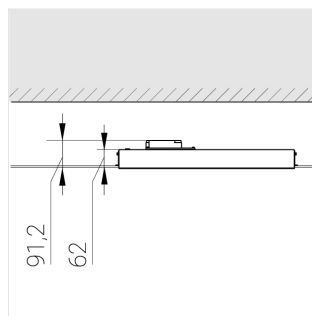

E

Комплектация

Световой модуль	1
Блок питания	1
Крепежный элемент	1

Производитель оставляет за собой право вносить изменения в комплектацию светильника.

Технические характеристики

Размеры: 574x574x62 мм

Светильник квадратной формы