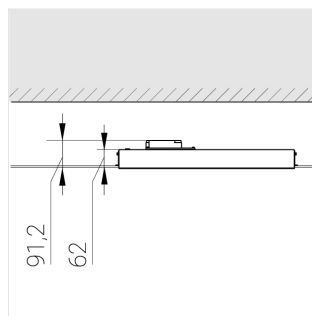

# Встраиваемый светильник

Flat E 600x600 41W 950 DS IP54 EM

ze13003602

220-240 В

IP54

Ra >90

3 SDCM

E

## Технические характеристики

Размеры: 574x574x62 мм

Светильник квадратной формы

Корпус: **Алюминий**

Источник света: **LED**

Класс электробезопасности: **II**

Степень защиты: **IP54**

Номинальная мощность: **40.5 Вт**