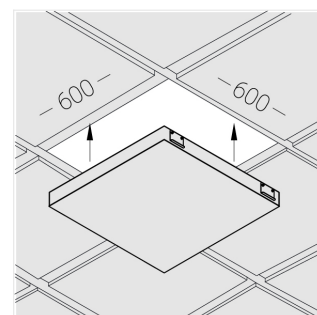

Встраиваемый светильник

Flat E 600x600 41W 950 DS IP54 EM

ze13003602

220-240 В

IP54

Ra >90

3 SDCM

E

Комплектация

Световой модуль	1
Блок питания	1
Крепежный элемент	1

Производитель оставляет за собой право вносить изменения в комплектацию светильника.

Технические характеристики

Размеры: 574x574x62 мм

Светильник квадратной формы

Корпус: **Алюминий**

Источник света: **LED**

Класс электробезопасности: **II**

Степень защиты: **IP54**

Номинальная мощность: **40.5 Вт**

Световой поток светильника*: **4904 лм**

Светоотдача*: **118 лм/Вт**

Цветовая температура*: **5000 К**

Индекс цветопередачи*: **Ra >90**

Стабильность цветовой температуры*: **3 SDCM**

Блок питания**: **Драйвер в комплекте**

Все параметры, отмеченные *, являются расчетными значениями. Зенит использует проверенные и испытанные компоненты от ведущих поставщиков. Тем не менее допускается наличие отдельных сбоев связанных с технологией светодиодов в течение срока службы продукта.

** — производитель оставляет за собой право замены блока питания на аналогичный, имеющий те же характеристики.