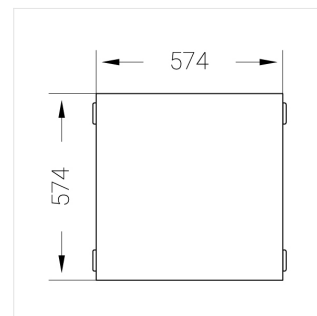

# Встраиваемый светильник

Flat E 600x600 41W 950 DS IP54 EM

ze13003602

220-240 В

IP54

Ra >90

3 SDCM

E

## Технические характеристики

Размеры: 574x574x62 мм

Светильник квадратной формы

Корпус: **Алюминий**

Источник света: **LED**

Класс электробезопасности: **II**

Степень защиты: **IP54**

Номинальная мощность: **40.5 Вт**