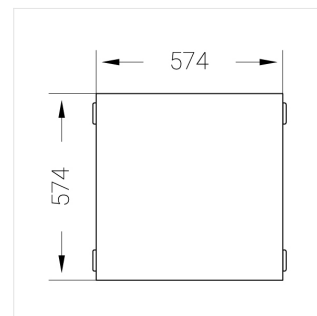

Комплектация

Световой модуль	1
Блок питания	1
Крепежный элемент	1

Производитель оставляет за собой право вносить изменения в комплектацию светильника.

Технические характеристики

Размеры: 574x574x62 мм

Светильник квадратной формы

Корпус: Алюминий

Источник света: LED

Класс электробезопасности: II

Степень защиты: IP54

Номинальная мощность: 41 Вт

Световой поток светильника*: 5390 лм

Светоотдача*: 130 лм/Вт

Цветовая температура*: 3000 К