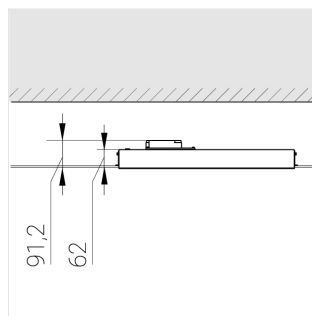

Встраиваемый светильник

Flat E 600x600 41W 830 DS IP54 DA EM

ze13003603

220-240 В

IP54

Ra >80

3 SDCM

E

Комплектация

Световой модуль	1
Блок питания	1
Крепежный элемент	1

Производитель оставляет за собой право вносить изменения в комплектацию светильника.

Технические характеристики

Размеры: 574x574x62 мм

Светильник квадратной формы

Корпус: Алюминий

Источник света: LED

Класс электробезопасности: II

Степень защиты: IP54

Номинальная мощность: 41 Вт

Световой поток светильника*: 5390 лм

Светоотдача*: 130 лм/Вт

Цветовая температура*: 3000 К