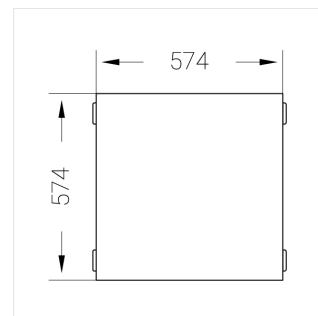

E

Комплектация

Световой модуль	1
Блок питания	1
Крепежный элемент	1

Производитель оставляет за собой право вносить изменения в комплектацию светильника.

Технические характеристики

Размеры: 574x574x62 мм

Светильник квадратной формы

Корпус: **Алюминий**

Источник света: **LED**

Класс электробезопасности: **II**

Степень защиты: **IP54**

Номинальная мощность: **41 Вт**

Световой поток светильника*: **5714 лм**

Светоотдача*: **138 лм/Вт**

Цветовая температура*: **4000 К**