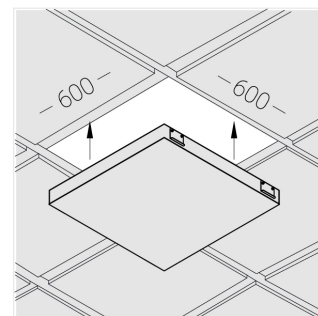

E

Комплектация

Световой модуль	1
Блок питания	1
Крепежный элемент	1

Производитель оставляет за собой право вносить изменения в комплектацию светильника.

Технические характеристики

Размеры: 574x574x62 мм

Светильник квадратной формы