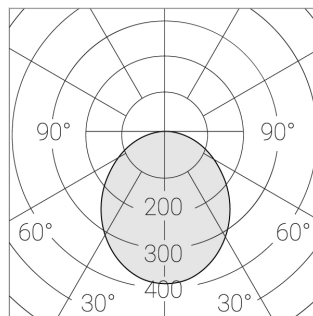

E

Комплектация

Световой модуль	1
Блок питания	1
Крепежный элемент	1

Производитель оставляет за собой право вносить изменения в комплектацию светильника.

Технические характеристики

Размеры: 574x574x62 мм

Светильник квадратной формы

Корпус: **Алюминий**

Источник света: **LED**

Класс электробезопасности: **II**

Степень защиты: **IP54**

Номинальная мощность: **41 Вт**

Световой поток светильника*: **5714 лм**

Светоотдача*: **138 лм/Вт**

Цветовая температура*: **4000 К**