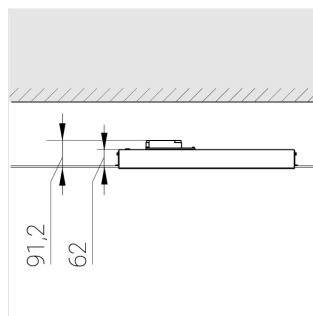

E

Комплектация

Световой модуль	1
Блок питания	1
Крепежный элемент	1

Производитель оставляет за собой право вносить изменения в комплектацию светильника.

Технические характеристики

Размеры: 574x574x62 мм

Светильник квадратной формы

Корпус: **Алюминий**

Источник света: **LED**

Класс электробезопасности: **II**

Степень защиты: **IP54**

Номинальная мощность: **41 Вт**

Световой поток светильника*: **5714 лм**

Светоотдача*: **138 лм/Вт**

Цветовая температура*: **4000 К**