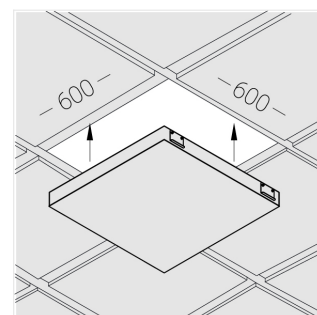

Встраиваемый светильник

ЗЕНИТ
Светотехническое производство

Flat E 600x600 55W 850 DS IP54

ze13003611

220-240 В

IP54

Ra >80

3 SDCM

E

Комплектация

Световой модуль	1
Блок питания	1
Крепежный элемент	1

Производитель оставляет за собой право вносить изменения в комплектацию светильника.

Технические характеристики

Размеры:	574x574x62 мм
Масса нетто:	2,07 кг

Светильник квадратной формы

Корпус:	Алюминий
Источник света:	LED

Класс электробезопасности:	II
Степень защиты:	IP54
Номинальная мощность:	53.9 Вт
Световой поток светильника*:	7243 лм
Светоотдача*:	131 лм/Вт
Цветовая температура*:	5000 К
Индекс цветопередачи*:	Ra >80
Стабильность цветовой температуры*:	3 SDCM
cos *:	0.95
Блок питания**:	Драйвер в комплекте

Все параметры, отмеченные *, являются расчетными значениями. Зенит использует проверенные и испытанные компоненты от ведущих поставщиков. Тем не менее допускается наличие отдельных сбоев связанных с технологией светодиодов в течение срока службы продукта.

** — производитель оставляет за собой право замены блока питания на аналогичный, имеющий те же характеристики.