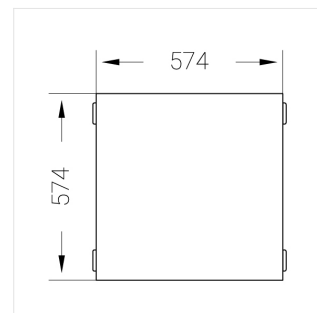

Встраиваемый светильник

ЗЕНИТ
Светотехническое производство

Flat E 600x600 55W 850 DS IP54

ze13003611

220-240 В

IP54

Ra >80

3 SDCM

E

Комплектация

Световой модуль	1
Блок питания	1
Крепежный элемент	1

Производитель оставляет за собой право вносить изменения в комплектацию светильника.

Технические характеристики

Размеры:	574x574x62 мм
Масса нетто:	2,07 кг

Светильник квадратной формы

Корпус:	Алюминий
Источник света:	LED

Класс электробезопасности:	II
Степень защиты:	IP54
Номинальная мощность:	53.9 Вт
Световой поток светильника*:	7243 лм
Светоотдача*:	131 лм/Вт
Цветовая температура*:	5000 К
Индекс цветопередачи*:	Ra >80
Стабильность цветовой температуры*:	3 SDCM
cos *:	0.95
Блок питания**:	Драйвер в комплекте

Все параметры, отмеченные *, являются расчетными значениями. Зенит использует проверенные и испытанные компоненты от ведущих поставщиков. Тем не менее допускается наличие отдельных сбоев связанных с технологией светодиодов в течение срока службы продукта.

** — производитель оставляет за собой право замены блока питания на аналогичный, имеющий те же характеристики.