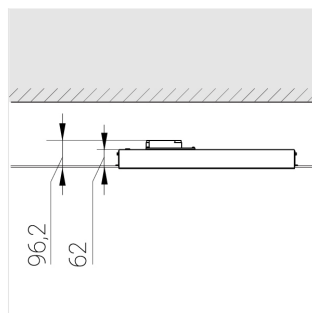

Встраиваемый светильник

ЗЕНИТ
Светотехническое производство

Flat E 600x600 55W 850 DS IP54

ze13003611

220-240 В

IP54

Ra >80

3 SDCM

E

Комплектация

Световой модуль	1
Блок питания	1
Крепежный элемент	1

Производитель оставляет за собой право вносить изменения в комплектацию светильника.

Технические характеристики

Размеры:	574x574x62 мм
Масса нетто:	2,07 кг

Светильник квадратной формы

Корпус:	Алюминий
Источник света:	LED

Класс электробезопасности:	II
Степень защиты:	IP54
Номинальная мощность:	53.9 Вт
Световой поток светильника*:	7243 лм
Светоотдача*:	131 лм/Вт
Цветовая температура*:	5000 К
Индекс цветопередачи*:	Ra >80
Стабильность цветовой температуры*:	3 SDCM
cos *:	0.95
Блок питания**:	Драйвер в комплекте

Все параметры, отмеченные *, являются расчетными значениями. Зенит использует проверенные и испытанные компоненты от ведущих поставщиков. Тем не менее допускается наличие отдельных сбоев связанных с технологией светодиодов в течение срока службы продукта.

** — производитель оставляет за собой право замены блока питания на аналогичный, имеющий те же характеристики.