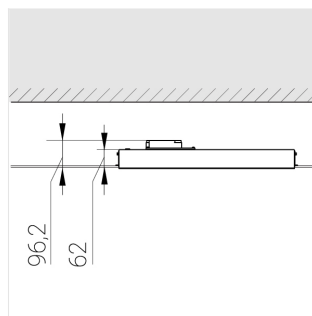

Встраиваемый светильник

Зенит
Светотехническое производство

Flat E 600x600 55W 930 DS IP54 EM

ze13003624

220-240 В

IP54

Ra >90

3 SDCM

E

Комплектация

Световой модуль	1
Блок питания	1
Крепежный элемент	1

Производитель оставляет за собой право вносить изменения в комплектацию светильника.

Технические характеристики

Размеры: 574x574x62 мм

Светильник квадратной формы

Корпус: Алюминий

Источник света: LED

Класс электробезопасности: II

Степень защиты: IP54

Номинальная мощность: 53.9 Вт

Световой поток светильника*: 5805 лм

Светоотдача*: 105 лм/Вт

Цветовая температура*: 3000 К