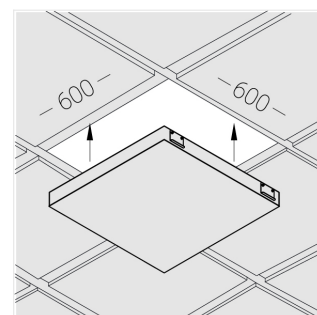

E

Комплектация

Световой модуль	1
Блок питания	1
Крепежный элемент	1

Производитель оставляет за собой право вносить изменения в комплектацию светильника.

Технические характеристики

Размеры: 574x574x62 мм

Светильник квадратной формы