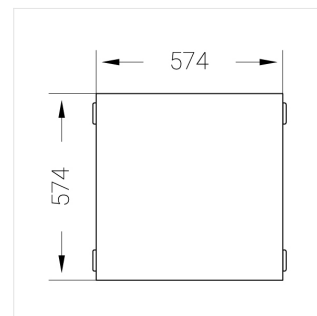

Встраиваемый светильник

Зенит
Светотехническое производство

Flat E 600x600 55W 930 DS IP54 EM

ze13003624

220-240 В

IP54

Ra >90

3 SDCM

E

Комплектация

Световой модуль	1
Блок питания	1
Крепежный элемент	1

Производитель оставляет за собой право вносить изменения в комплектацию светильника.

Технические характеристики

Размеры: 574x574x62 мм

Светильник квадратной формы

Корпус: Алюминий

Источник света: LED

Класс электробезопасности: II

Степень защиты: IP54

Номинальная мощность: 53.9 Вт

Световой поток светильника*: 5805 лм

Светоотдача*: 105 лм/Вт

Цветовая температура*: 3000 К