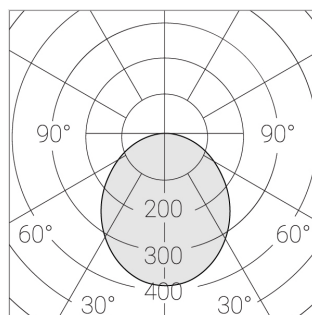

E

Комплектация

Световой модуль	1
Блок питания	1
Крепежный элемент	1

Производитель оставляет за собой право вносить изменения в комплектацию светильника.

Технические характеристики

Размеры: 574x574x62 мм

Светильник квадратной формы

Корпус: Алюминий

Источник света: LED

Класс электробезопасности: II

Степень защиты: IP54

Номинальная мощность: 53.9 Вт

Световой поток светильника*: 5805 лм

Светоотдача*: 105 лм/Вт

Цветовая температура*: 3000 К