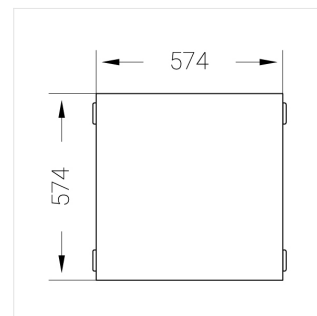

Встраиваемый светильник

Flat E 600x600 55W 830 DS IP54 DA EM

ze13003627

220-240 В

IP54

Ra >80

3 SDCM

E

Комплектация

Световой модуль	1
Блок питания	1
Крепежный элемент	1

Производитель оставляет за собой право вносить изменения в комплектацию светильника.

Технические характеристики

Размеры: 574x574x62 мм

Светильник квадратной формы

Корпус: Алюминий

Источник света: LED

Класс электробезопасности: II

Степень защиты: IP54

Номинальная мощность: 55.8 Вт

Световой поток светильника*: 6832 лм

Светоотдача*: 121 лм/Вт

Цветовая температура*: 3000 К