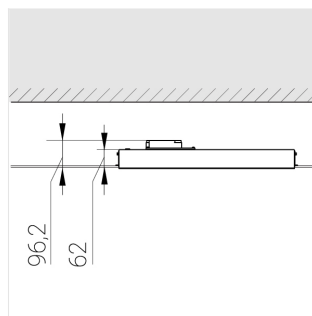

Встраиваемый светильник

Flat E 600x600 55W 830 DS IP54 DA EM

ze13003627

220-240 В

IP54

Ra >80

3 SDCM

E

Комплектация

Световой модуль	1
Блок питания	1
Крепежный элемент	1

Производитель оставляет за собой право вносить изменения в комплектацию светильника.

Технические характеристики

Размеры: 574x574x62 мм

Светильник квадратной формы

Корпус: Алюминий

Источник света: LED

Класс электробезопасности: II

Степень защиты: IP54

Номинальная мощность: 55.8 Вт

Световой поток светильника*: 6832 лм

Светоотдача*: 121 лм/Вт

Цветовая температура*: 3000 К