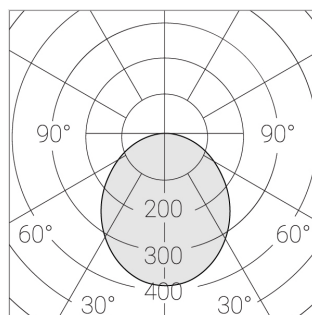

Встраиваемый светильник

Flat E 600x600 55W 830 DS IP54 DA EM

ze13003627

220-240 В

IP54

Ra >80

3 SDCM

E

Комплектация

Световой модуль	1
Блок питания	1
Крепежный элемент	1

Производитель оставляет за собой право вносить изменения в комплектацию светильника.

Технические характеристики

Размеры: 574x574x62 мм

Светильник квадратной формы

Корпус: Алюминий

Источник света: LED

Класс электробезопасности: II

Степень защиты: IP54

Номинальная мощность: 55.8 Вт

Световой поток светильника*: 6832 лм

Светоотдача*: 121 лм/Вт

Цветовая температура*: 3000 К