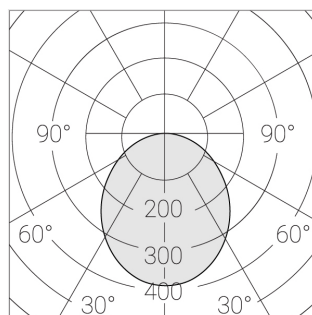

Встраиваемый светильник

Зенит
Светотехническое производство

Flat E 600x600 55W 840 DS IP54 DA EM

ze13003628

ERC 220-240 В IP54 Ra >80 3 SDCM

E

Комплектация

Световой модуль	1
Блок питания	1
Крепежный элемент	1

Производитель оставляет за собой право вносить изменения в комплектацию светильника.

Технические характеристики

Размеры: 574x574x62 мм

Светильник квадратной формы

Корпус: **Алюминий**

Источник света: **LED**

Класс электробезопасности: **II**

Степень защиты: **IP54**

Номинальная мощность: **55.8 Вт**

Световой поток светильника*: **7243 лм**

Светоотдача*: **128 лм/Вт**

Цветовая температура*: **4000 К**

Индекс цветопередачи*: **Ra >80**

Стабильность цветовой температуры*: **3 SDCM**

Блок питания**: **Драйвер в комплекте**

Все параметры, отмеченные *, являются расчетными значениями. Зенит использует проверенные и испытанные компоненты от ведущих поставщиков. Тем не менее допускается наличие отдельных сбоев связанных с технологией светодиодов в течение срока службы продукта.

** — производитель оставляет за собой право замены блока питания на аналогичный, имеющий те же характеристики.