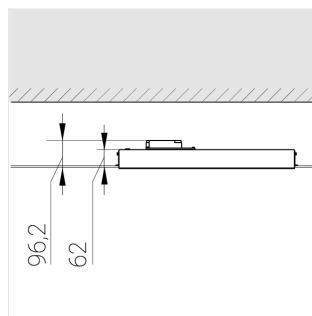

Встраиваемый светильник

Зенит
Светотехническое производство

Flat E 600x600 55W 840 DS IP54 DA EM

ze13003628

ERC 220-240 В  IP54 Ra >80 3 SDCM

E

Комплектация

Световой модуль	1
Блок питания	1
Крепежный элемент	1

Производитель оставляет за собой право вносить изменения в комплектацию светильника.

Технические характеристики

Размеры: 574x574x62 мм

Светильник квадратной формы

Корпус: **Алюминий**

Источник света: **LED**

Класс электробезопасности: **II**

Степень защиты: **IP54**

Номинальная мощность: **55.8 Вт**

Световой поток светильника*: **7243 лм**

Светоотдача*: **128 лм/Вт**

Цветовая температура*: **4000 К**

Индекс цветопередачи*: **Ra >80**