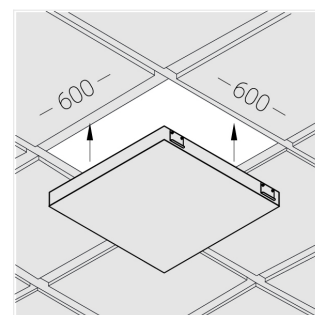

Встраиваемый светильник

Зенит
Светотехническое производство

Flat E 600x600 55W 840 DS IP54 DA EM

ze13003628

ERC 220-240 В IP54 Ra >80 3 SDCM

E

Комплектация

Световой модуль	1
Блок питания	1
Крепежный элемент	1

Производитель оставляет за собой право вносить изменения в комплектацию светильника.

Технические характеристики

Размеры: 574x574x62 мм

Светильник квадратной формы

Корпус: **Алюминий**

Источник света: **LED**

Класс электробезопасности: **II**

Степень защиты: **IP54**

Номинальная мощность: **55.8 Вт**

Световой поток светильника*: **7243 лм**

Светоотдача*: **128 лм/Вт**

Цветовая температура*: **4000 К**

Индекс цветопередачи*: **Ra >80**

Стабильность цветовой температуры*: **3 SDCM**

Блок питания**: **Драйвер в комплекте**

Все параметры, отмеченные *, являются расчетными значениями. Зенит использует проверенные и испытанные компоненты от ведущих поставщиков. Тем не менее допускается наличие отдельных сбоев связанных с технологией светодиодов в течение срока службы продукта.

** — производитель оставляет за собой право замены блока питания на аналогичный, имеющий те же характеристики.