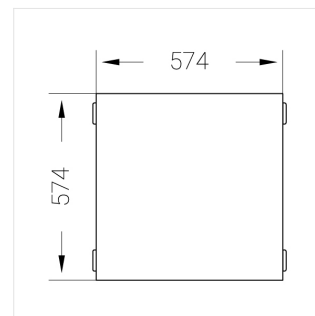

Встраиваемый светильник

Зенит
Светотехническое производство

Flat E 600x600 55W 840 DS IP54 DA EM

ze13003628

ERC 220-240 В  IP54 Ra >80 3 SDCM

E

Комплектация

Световой модуль	1
Блок питания	1
Крепежный элемент	1

Производитель оставляет за собой право вносить изменения в комплектацию светильника.

Технические характеристики

Размеры: 574x574x62 мм

Светильник квадратной формы

Корпус: **Алюминий**

Источник света: **LED**