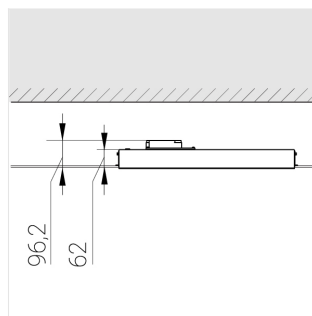

Встраиваемый светильник

Зенит
Светотехническое производство

Flat E 600x600 55W 950 DS IP54 DA EM

ze13003632

220-240 В

IP54

Ra >90

3 SDCM

E

Комплектация

Световой модуль	1
Блок питания	1
Крепежный элемент	1

Производитель оставляет за собой право вносить изменения в комплектацию светильника.

Технические характеристики

Размеры: 574x574x62 мм

Светильник квадратной формы

Корпус: Алюминий

Источник света: LED

Класс электробезопасности: II

Степень защиты: IP54

Номинальная мощность: 55.8 Вт

Световой поток светильника*: 6216 лм

Светоотдача*: 110 лм/Вт

Цветовая температура*: 5000 К