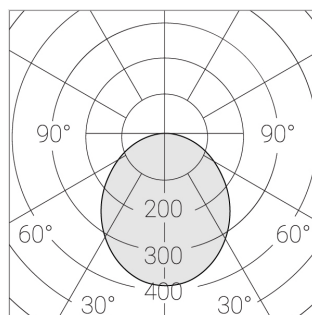

Встраиваемый светильник

Зенит
Светотехническое производство

Flat E 600x600 55W 950 DS IP54 DA EM

ze13003632

220-240 В

IP54

Ra >90

3 SDCM

E

Комплектация

Световой модуль	1
Блок питания	1
Крепежный элемент	1

Производитель оставляет за собой право вносить изменения в комплектацию светильника.

Технические характеристики

Размеры: 574x574x62 мм

Светильник квадратной формы

Корпус: Алюминий

Источник света: LED

Класс электробезопасности: II

Степень защиты: IP54

Номинальная мощность: 55.8 Вт

Световой поток светильника*: 6216 лм

Светоотдача*: 110 лм/Вт

Цветовая температура*: 5000 К