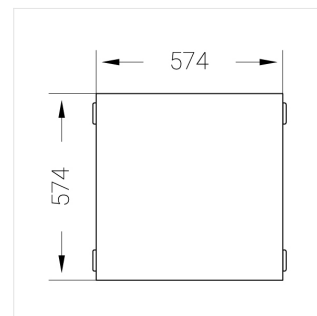

Встраиваемый светильник

Зенит
Светотехническое производство

Flat E 600x600 55W 950 DS IP54 DA EM

ze13003632

220-240 В

IP54

Ra >90

3 SDCM

E

Комплектация

Световой модуль	1
Блок питания	1
Крепежный элемент	1

Производитель оставляет за собой право вносить изменения в комплектацию светильника.

Технические характеристики

Размеры: 574x574x62 мм

Светильник квадратной формы

Корпус: Алюминий

Источник света: LED

Класс электробезопасности: II

Степень защиты: IP54

Номинальная мощность: 55.8 Вт

Световой поток светильника*: 6216 лм

Светоотдача*: 110 лм/Вт

Цветовая температура*: 5000 К