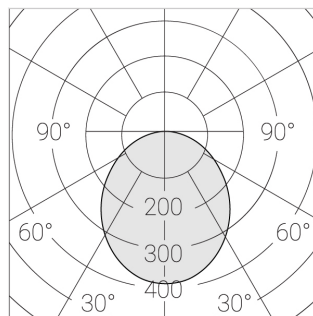

Встраиваемый светильник

Flat E 600x1200 54W 850 DS IP54 DA

ze13003665

220-240 В

IP54

Ra >80

3 SDCM

E

Комплектация

Световой модуль	1
Блок питания	1
Крепежный элемент	1

Производитель оставляет за собой право вносить изменения в комплектацию светильника.

Технические характеристики

Размеры:	1174x574x62 мм
Масса нетто:	3,85 кг

Светильник квадратной формы	
Корпус:	Алюминий
Источник света:	LED

Класс электробезопасности:	II
Степень защиты:	IP54
Номинальная мощность:	54.6 Вт
Световой поток светильника*:	7789 лм
Светоотдача*:	139 лм/Вт
Цветовая температура*:	5000 К
Индекс цветопередачи*:	Ra >80
Стабильность цветовой температуры*:	3 SDCM
cos *:	0.95
Блок питания**:	Драйвер в комплекте