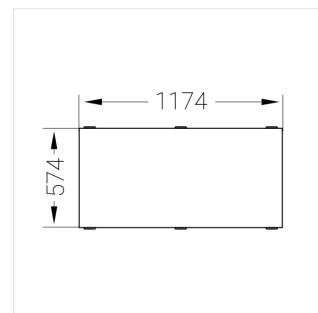

Встраиваемый светильник

Flat E 600x1200 54W 850 DS IP54 DA

ze13003665

220-240 В

IP54

Ra >80

3 SDCM

E

Комплектация

Световой модуль	1
Блок питания	1
Крепежный элемент	1

Производитель оставляет за собой право вносить изменения в комплектацию светильника.

Технические характеристики

Размеры:	1174x574x62 мм
Масса нетто:	3,85 кг

Светильник квадратной формы	
Корпус:	Алюминий
Источник света:	LED

Класс электробезопасности:	II
Степень защиты:	IP54
Номинальная мощность:	54.6 Вт
Световой поток светильника*:	7789 лм
Светоотдача*:	139 лм/Вт
Цветовая температура*:	5000 К
Индекс цветопередачи*:	Ra >80
Стабильность цветовой температуры*:	3 SDCM
cos *:	0.95
Блок питания**:	Драйвер в комплекте