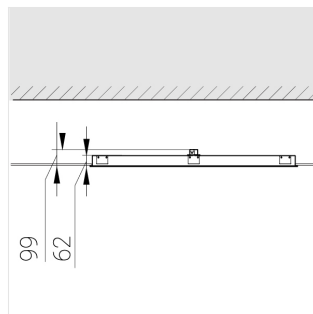

Комплектация

Световой модуль	1
Блок питания	1
Крепежный элемент	1

Производитель оставляет за собой право вносить изменения в комплектацию светильника.

Технические характеристики

Размеры:	1174x574x62 мм
Масса нетто:	3,85 кг

Светильник квадратной формы	
Корпус:	Алюминий
Источник света:	LED

Класс электробезопасности:	II
Степень защиты:	IP54
Номинальная мощность:	54.6 Вт
Световой поток светильника*:	7789 лм
Светоотдача*:	139 лм/Вт
Цветовая температура*:	5000 К
Индекс цветопередачи*:	Ra >80
Стабильность цветовой температуры*:	3 SDCM
cos *:	0.95
Блок питания**:	Драйвер в комплекте