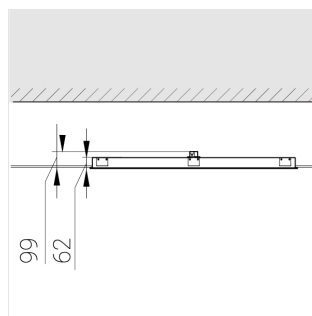

Встраиваемый светильник

Flat E 600x1200 54W 930 DS IP54 DA

ze13003666

220-240 В

IP54

Ra >90

3 SDCM

E

Комплектация

Световой модуль	1
Блок питания	1
Крепежный элемент	1

Производитель оставляет за собой право вносить изменения в комплектацию светильника.

Технические характеристики

Размеры:	1174x574x62 мм
Масса нетто:	3,85 кг

Светильник квадратной формы	
Корпус:	Алюминий
Источник света:	LED

Класс электробезопасности:	II
Степень защиты:	IP54
Номинальная мощность:	54.6 Вт
Световой поток светильника*:	6242 лм
Светоотдача*:	112 лм/Вт
Цветовая температура*:	3000 К
Индекс цветопередачи*:	Ra >90
Стабильность цветовой температуры*:	3 SDCM
cos *:	0.95
Блок питания**:	Драйвер в комплекте

Все параметры, отмеченные *, являются расчетными значениями. Зенит использует проверенные и испытанные компоненты от ведущих поставщиков. Тем не менее допускается наличие отдельных сбоев связанных с технологией светодиодов в течение срока службы продукта.

** — производитель оставляет за собой право замены блока питания на аналогичный, имеющий те же характеристики.