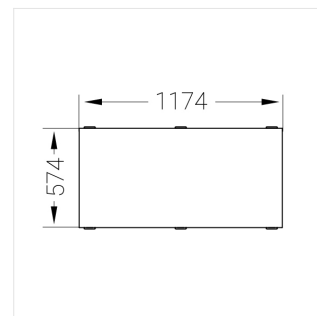

# Встраиваемый светильник

Flat E 600x1200 54W 930 DS IP54 DA

ze13003666

220-240 В

IP54

Ra >90

3 SDCM

E

## Технические характеристики

Размеры:	1174x574x62 мм
Масса нетто:	3,85 кг

Светильник квадратной формы	
Корпус:	Алюминий
Источник света:	LED

Класс электробезопасности:	II
Степень защиты:	IP54
Номинальная мощность:	54.6 Вт
Световой поток светильника*:	6242 лм
Светоотдача*:	112 лм/Вт
Цветовая температура*:	3000 К
Индекс цветопередачи*:	Ra >90
Стабильность цветовой температуры*:	3 SDCM
cos *:	0.95
Блок питания**:	Драйвер в комплекте