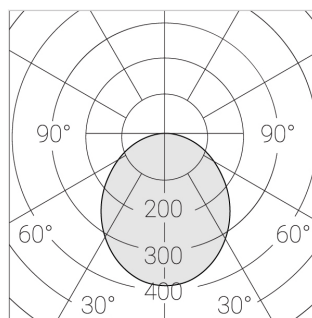

# Встраиваемый светильник

Flat E 600x1200 54W 930 DS IP54 DA

ze13003666

220-240 В

IP54

Ra >90

3 SDCM

E

## Технические характеристики

Размеры:	1174x574x62 мм
Масса нетто:	3,85 кг

Светильник квадратной формы	
Корпус:	Алюминий
Источник света:	LED

Класс электробезопасности:	II
Степень защиты:	IP54
Номинальная мощность:	54.6 Вт
Световой поток светильника*:	6242 лм
Светоотдача*:	112 лм/Вт
Цветовая температура*:	3000 К
Индекс цветопередачи*:	Ra >90
Стабильность цветовой температуры*:	3 SDCM
cos *:	0.95
Блок питания**:	Драйвер в комплекте