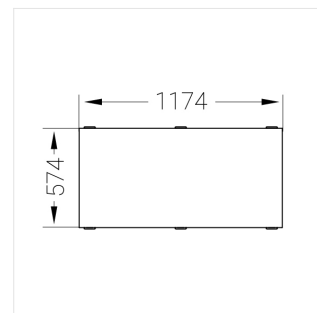

# Встраиваемый светильник

Flat E 600x1200 54W 930 DS IP54 EM

ze13003672

220-240 В

IP54

Ra >90

3 SDCM

E

## Технические характеристики

Размеры: 1174x574x62 мм

Светильник квадратной формы

Корпус: **Алюминий**

Источник света: **LED**

Класс электробезопасности: **II**

Степень защиты: **IP54**

Номинальная мощность: **52.8 Вт**