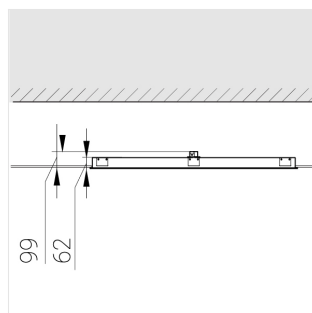

Встраиваемый светильник

Flat E 600x1200 54W 930 DS IP54 EM

ze13003672

220-240 В

IP54

Ra >90

3 SDCM

E

Комплектация

Световой модуль	1
Блок питания	1
Крепежный элемент	1

Производитель оставляет за собой право вносить изменения в комплектацию светильника.

Технические характеристики

Размеры: 1174x574x62 мм

Светильник квадратной формы

Корпус: **Алюминий**

Источник света: **LED**

Класс электробезопасности: **II**

Степень защиты: **IP54**

Номинальная мощность: **52.8 Вт**

Световой поток светильника*: **6242 лм**

Светоотдача*: **113 лм/Вт**

Цветовая температура*: **3000 К**

Индекс цветопередачи*: **Ra >90**

Стабильность цветовой температуры*: **3 SDCM**

Блок питания**: **Драйвер в комплекте**

Все параметры, отмеченные *, являются расчетными значениями. Зенит использует проверенные и испытанные компоненты от ведущих поставщиков. Тем не менее допускается наличие отдельных сбоев связанных с технологией светодиодов в течение срока службы продукта.

** — производитель оставляет за собой право замены блока питания на аналогичный, имеющий те же характеристики.