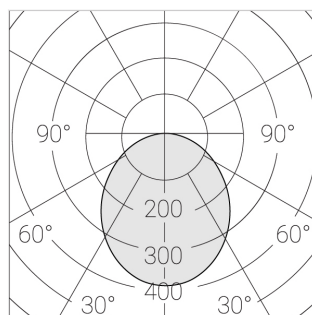

Встраиваемый светильник

Flat E 600x1200 54W 850 DS IP54 DA EM
ze13003677

ЗЕНИТ
Светотехническое производство

ERC 220-240 В IP54 Ra >80 3 SDCM

E

Комплектация

Световой модуль	1
Блок питания	1
Крепежный элемент	1

Производитель оставляет за собой право вносить изменения в комплектацию светильника.

Технические характеристики

Размеры: 1174x574x62 мм

Светильник квадратной формы

Корпус: **Алюминий**

Источник света: **LED**

Класс электробезопасности: **II**

Степень защиты: **IP54**

Номинальная мощность: **54.6 Вт**

Световой поток светильника*: **7789 лм**

Светоотдача*: **139 лм/Вт**

Цветовая температура*: **5000 К**

Индекс цветопередачи*: **Ra >80**

Стабильность цветовой температуры*: **3 SDCM**

Блок питания**: **Драйвер в комплекте**

Все параметры, отмеченные *, являются расчетными значениями. Зенит использует проверенные и испытанные компоненты от ведущих поставщиков. Тем не менее допускается наличие отдельных сбоев связанных с технологией светодиодов в течение срока службы продукта.

** — производитель оставляет за собой право замены блока питания на аналогичный, имеющий те же характеристики.