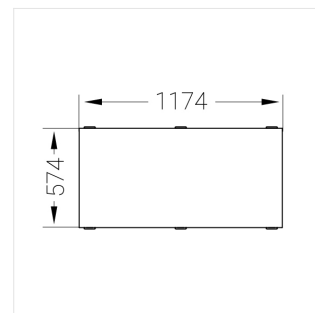

Встраиваемый светильник

Flat E 600x1200 54W 850 DS IP54 DA EM
ze13003677

ЗЕНИТ
Светотехническое производство

ERC 220-240 В  IP54 Ra >80 3 SDCM

E

Комплектация

Световой модуль	1
Блок питания	1
Крепежный элемент	1

Производитель оставляет за собой право вносить изменения в комплектацию светильника.

Технические характеристики

Размеры: 1174x574x62 мм

Светильник квадратной формы

Корпус: **Алюминий**

Источник света: **LED**