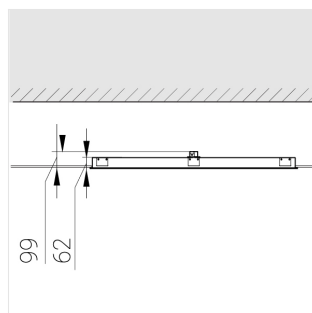

Встраиваемый светильник

Flat E 600x1200 54W 850 DS IP54 DA EM
ze13003677

ЗЕНИТ
Светотехническое производство

ERC 220-240 В IP54 Ra >80 3 SDCM

E

Комплектация

Световой модуль	1
Блок питания	1
Крепежный элемент	1

Производитель оставляет за собой право вносить изменения в комплектацию светильника.

Технические характеристики

Размеры: 1174x574x62 мм

Светильник квадратной формы

Корпус: **Алюминий**

Источник света: **LED**

Класс электробезопасности: **II**

Степень защиты: **IP54**

Номинальная мощность: **54.6 Вт**

Световой поток светильника*: **7789 лм**

Светоотдача*: **139 лм/Вт**

Цветовая температура*: **5000 К**

Индекс цветопередачи*: **Ra >80**

Стабильность цветовой температуры*: **3 SDCM**

Блок питания**: **Драйвер в комплекте**

Все параметры, отмеченные *, являются расчетными значениями. Зенит использует проверенные и испытанные компоненты от ведущих поставщиков. Тем не менее допускается наличие отдельных сбоев связанных с технологией светодиодов в течение срока службы продукта.

** — производитель оставляет за собой право замены блока питания на аналогичный, имеющий те же характеристики.