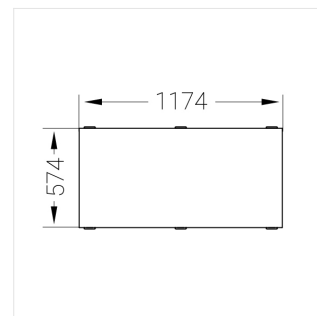

Встраиваемый светильник

Flat E 600x1200 80W 830 DS IP54 DA

ze13003687

220-240 В

IP54

Ra >80

3 SDCM

E

Комплектация

Световой модуль	1
Блок питания	1
Крепежный элемент	1

Производитель оставляет за собой право вносить изменения в комплектацию светильника.

Технические характеристики

Размеры:	1174x574x62 мм
Масса нетто:	3,95 кг

Светильник квадратной формы

Корпус:	Алюминий
Источник света:	LED

Класс электробезопасности:	II
Степень защиты:	IP54
Номинальная мощность:	78.7 Вт
Световой поток светильника*:	10917 лм
Светоотдача*:	122 лм/Вт
Цветовая температура*:	3000 К
Индекс цветопередачи*:	Ra >80
Стабильность цветовой температуры*:	3 SDCM
cos *:	0.98
Блок питания**:	Драйвер в комплекте