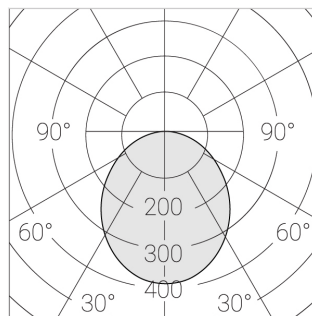

Встраиваемый светильник

Flat E 600x1200 80W 830 DS IP54 DA

ze13003687

220-240 В

IP54

Ra >80

3 SDCM

E

Комплектация

Световой модуль	1
Блок питания	1
Крепежный элемент	1

Производитель оставляет за собой право вносить изменения в комплектацию светильника.

Технические характеристики

Размеры:	1174x574x62 мм
Масса нетто:	3,95 кг

Светильник квадратной формы

Корпус:	Алюминий
Источник света:	LED

Класс электробезопасности:	II
Степень защиты:	IP54
Номинальная мощность:	78.7 Вт
Световой поток светильника*:	10917 лм
Светоотдача*:	122 лм/Вт
Цветовая температура*:	3000 К
Индекс цветопередачи*:	Ra >80
Стабильность цветовой температуры*:	3 SDCM
cos *:	0.98
Блок питания**:	Драйвер в комплекте