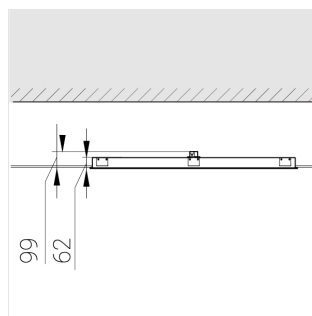

Комплектация

Световой модуль	1
Блок питания	1
Крепежный элемент	1

Производитель оставляет за собой право вносить изменения в комплектацию светильника.

Технические характеристики

Размеры:	1174x574x62 мм
Масса нетто:	3,95 кг

Светильник квадратной формы

Корпус:	Алюминий
Источник света:	LED

Класс электробезопасности:	II
Степень защиты:	IP54
Номинальная мощность:	78.7 Вт
Световой поток светильника*:	10917 лм
Светоотдача*:	122 лм/Вт
Цветовая температура*:	3000 К
Индекс цветопередачи*:	Ra >80
Стабильность цветовой температуры*:	3 SDCM
cos *:	0.98
Блок питания**:	Драйвер в комплекте