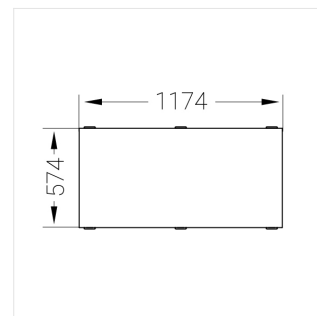

Встраиваемый светильник

Flat E 600x1200 80W 850 DS IP54 DA

ze13003689

220-240 В

IP54

Ra >80

3 SDCM

E

Комплектация

Световой модуль	1
Блок питания	1
Крепежный элемент	1

Производитель оставляет за собой право вносить изменения в комплектацию светильника.

Технические характеристики

Размеры:	1174x574x62 мм
Масса нетто:	3,95 кг

Светильник квадратной формы

Корпус:	Алюминий
Источник света:	LED

Класс электробезопасности:	II
Степень защиты:	IP54
Номинальная мощность:	78.7 Вт
Световой поток светильника*:	11574 лм
Светоотдача*:	130 лм/Вт
Цветовая температура*:	5000 К
Индекс цветопередачи*:	Ra >80
Стабильность цветовой температуры*:	3 SDCM
cos *:	0.98
Блок питания**:	Драйвер в комплекте