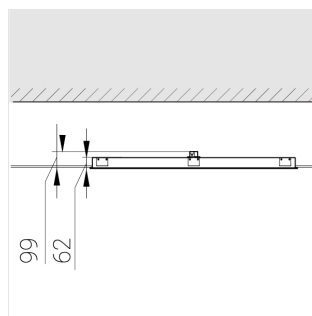

Комплектация

Световой модуль	1
Блок питания	1
Крепежный элемент	1

Производитель оставляет за собой право вносить изменения в комплектацию светильника.

Технические характеристики

Размеры:	1174x574x62 мм
Масса нетто:	3,95 кг

Светильник квадратной формы

Корпус:	Алюминий
Источник света:	LED

Класс электробезопасности:	II
Степень защиты:	IP54
Номинальная мощность:	78.7 Вт
Световой поток светильника*:	11574 лм
Светоотдача*:	130 лм/Вт
Цветовая температура*:	5000 К
Индекс цветопередачи*:	Ra >80
Стабильность цветовой температуры*:	3 SDCM
cos *:	0.98
Блок питания**:	Драйвер в комплекте