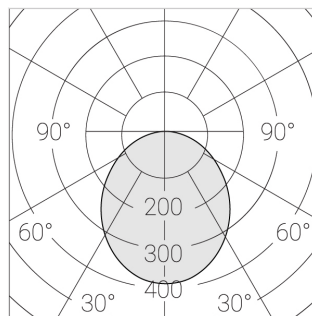

Встраиваемый светильник

Flat E 600x1200 80W 850 DS IP54 DA

ze13003689

220-240 В

IP54

Ra >80

3 SDCM

E

Комплектация

Световой модуль	1
Блок питания	1
Крепежный элемент	1

Производитель оставляет за собой право вносить изменения в комплектацию светильника.

Технические характеристики

Размеры:	1174x574x62 мм
Масса нетто:	3,95 кг

Светильник квадратной формы

Корпус:	Алюминий
Источник света:	LED

Класс электробезопасности:	II
Степень защиты:	IP54
Номинальная мощность:	78.7 Вт
Световой поток светильника*:	11574 лм
Светоотдача*:	130 лм/Вт
Цветовая температура*:	5000 К
Индекс цветопередачи*:	Ra >80
Стабильность цветовой температуры*:	3 SDCM
cos *:	0.98
Блок питания**:	Драйвер в комплекте