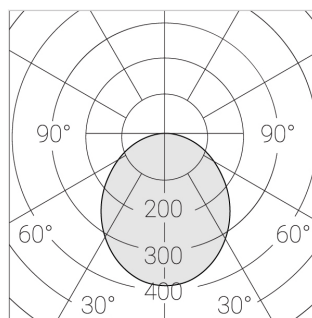

Комплектация

Световой модуль	1
Блок питания	1
Крепежный элемент	1

Производитель оставляет за собой право вносить изменения в комплектацию светильника.

Технические характеристики

Размеры:	1174x574x62 мм
Масса нетто:	3,95 кг

Светильник квадратной формы

Корпус:	Алюминий
Источник света:	LED

Класс электробезопасности:	II
Степень защиты:	IP54
Номинальная мощность:	78.7 Вт
Световой поток светильника*:	9932 лм
Светоотдача*:	111 лм/Вт
Цветовая температура*:	4000 К
Индекс цветопередачи*:	Ra >90
Стабильность цветовой температуры*:	3 SDCM
cos *:	0.98
Блок питания**:	Драйвер в комплекте