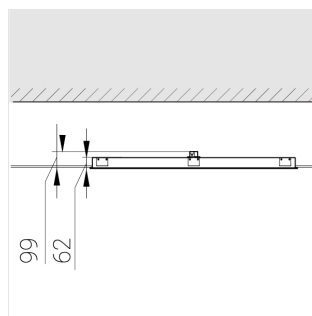

Комплектация

Световой модуль	1
Блок питания	1
Крепежный элемент	1

Производитель оставляет за собой право вносить изменения в комплектацию светильника.

Технические характеристики

Размеры:	1174x574x62 мм
Масса нетто:	3,95 кг

Светильник квадратной формы

Корпус:	Алюминий
Источник света:	LED

Класс электробезопасности:	II
Степень защиты:	IP54
Номинальная мощность:	78.7 Вт
Световой поток светильника*:	9932 лм
Светоотдача*:	111 лм/Вт
Цветовая температура*:	4000 К
Индекс цветопередачи*:	Ra >90
Стабильность цветовой температуры*:	3 SDCM
cos *:	0.98
Блок питания**:	Драйвер в комплекте