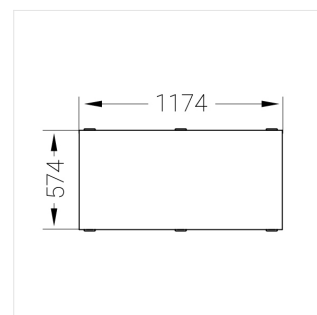

Встраиваемый светильник

Flat E 600x1200 80W 940 DS IP54 DA

ze13003691

220-240 В

IP54

Ra >90

3 SDCM

E

Комплектация

Световой модуль	1
Блок питания	1
Крепежный элемент	1

Производитель оставляет за собой право вносить изменения в комплектацию светильника.

Технические характеристики

Размеры:	1174x574x62 мм
Масса нетто:	3,95 кг

Светильник квадратной формы

Корпус:	Алюминий
Источник света:	LED

Класс электробезопасности:	II
Степень защиты:	IP54
Номинальная мощность:	78.7 Вт
Световой поток светильника*:	9932 лм
Светоотдача*:	111 лм/Вт
Цветовая температура*:	4000 К
Индекс цветопередачи*:	Ra >90
Стабильность цветовой температуры*:	3 SDCM
cos *:	0.98
Блок питания**:	Драйвер в комплекте