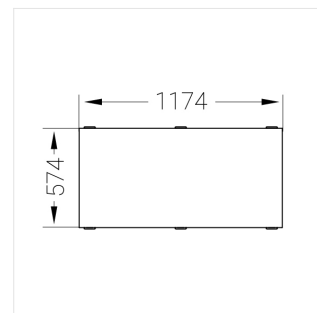

Встраиваемый светильник

Flat E 600x1200 80W 950 DS IP54 DA

ze13003692

220-240 В

IP54

Ra >90

3 SDCM

E

Комплектация

Световой модуль	1
Блок питания	1
Крепежный элемент	1

Производитель оставляет за собой право вносить изменения в комплектацию светильника.

Технические характеристики

Размеры:	1174x574x62 мм
Масса нетто:	3,95 кг

Светильник квадратной формы

Корпус:	Алюминий
Источник света:	LED

Класс электробезопасности:	II
Степень защиты:	IP54
Номинальная мощность:	78.7 Вт
Световой поток светильника*:	9932 лм
Светоотдача*:	111 лм/Вт
Цветовая температура*:	5000 К
Индекс цветопередачи*:	Ra >90
Стабильность цветовой температуры*:	3 SDCM
cos *:	0.98
Блок питания**:	Драйвер в комплекте