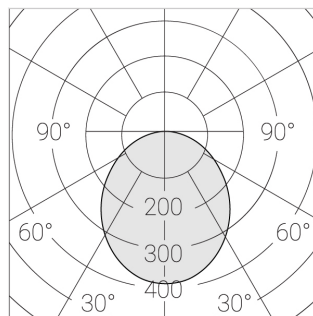

Встраиваемый светильник

Flat E 600x1200 80W 950 DS IP54 DA

ze13003692

220-240 В

IP54

Ra >90

3 SDCM

E

Комплектация

Световой модуль	1
Блок питания	1
Крепежный элемент	1

Производитель оставляет за собой право вносить изменения в комплектацию светильника.

Технические характеристики

Размеры:	1174x574x62 мм
Масса нетто:	3,95 кг

Светильник квадратной формы

Корпус:	Алюминий
Источник света:	LED

Класс электробезопасности:	II
Степень защиты:	IP54
Номинальная мощность:	78.7 Вт
Световой поток светильника*:	9932 лм
Светоотдача*:	111 лм/Вт
Цветовая температура*:	5000 К
Индекс цветопередачи*:	Ra >90
Стабильность цветовой температуры*:	3 SDCM
cos *:	0.98
Блок питания**:	Драйвер в комплекте