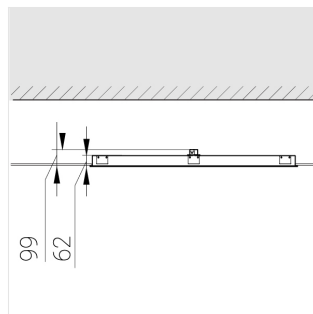

Комплектация

Световой модуль	1
Блок питания	1
Крепежный элемент	1

Производитель оставляет за собой право вносить изменения в комплектацию светильника.

Технические характеристики

Размеры:	1174x574x62 мм
Масса нетто:	3,95 кг

Светильник квадратной формы

Корпус:	Алюминий
Источник света:	LED

Класс электробезопасности:	II
Степень защиты:	IP54
Номинальная мощность:	78.7 Вт
Световой поток светильника*:	9932 лм
Светоотдача*:	111 лм/Вт
Цветовая температура*:	5000 К
Индекс цветопередачи*:	Ra >90
Стабильность цветовой температуры*:	3 SDCM
cos *:	0.98
Блок питания**:	Драйвер в комплекте