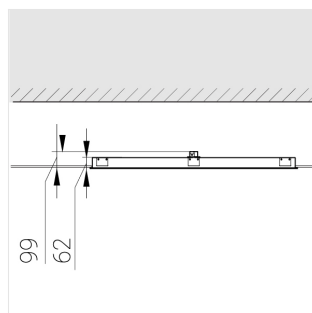

Встраиваемый светильник

ЗЕНИТ
Светотехническое производство

Flat E 600x1200 80W 930 DS IP54 EM

ze13003696

220-240 В

IP54

Ra >90

3 SDCM

E

Комплектация

Световой модуль	1
Блок питания	1
Крепежный элемент	1

Производитель оставляет за собой право вносить изменения в комплектацию светильника.

Технические характеристики

Размеры: 1174x574x62 мм

Светильник квадратной формы

Корпус: Алюминий

Источник света: LED

Класс электробезопасности: II

Степень защиты: IP54

Номинальная мощность: 78.7 Вт

Световой поток светильника*: 9276 лм

Светоотдача*: 108 лм/Вт

Цветовая температура*: 3000 К

Индекс цветопередачи*: Ra >90

Стабильность цветовой температуры*: 3 SDCM

Блок питания**: Драйвер в комплекте

Все параметры, отмеченные *, являются расчетными значениями. Зенит использует проверенные и испытанные компоненты от ведущих поставщиков. Тем не менее допускается наличие отдельных сбоев связанных с технологией светодиодов в течение срока службы продукта.

** — производитель оставляет за собой право замены блока питания на аналогичный, имеющий те же характеристики.