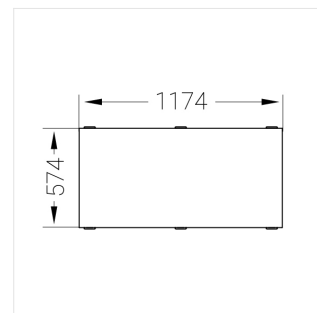

Встраиваемый светильник

ЗЕНИТ
Светотехническое производство

Flat E 600x1200 80W 930 DS IP54 EM

ze13003696

220-240 В

IP54

Ra >90

3 SDCM

E

Комплектация

Световой модуль	1
Блок питания	1
Крепежный элемент	1

Производитель оставляет за собой право вносить изменения в комплектацию светильника.

Технические характеристики

Размеры: 1174x574x62 мм

Светильник квадратной формы

Корпус: Алюминий

Источник света: LED

Класс электробезопасности: II

Степень защиты: IP54

Номинальная мощность: 78.7 Вт

Световой поток светильника*: 9276 лм

Светоотдача*: 108 лм/Вт

Цветовая температура*: 3000 К

Индекс цветопередачи*: Ra >90

Стабильность цветовой температуры*: 3 SDCM

Блок питания**: Драйвер в комплекте

Все параметры, отмеченные *, являются расчетными значениями. Зенит использует проверенные и испытанные компоненты от ведущих поставщиков. Тем не менее допускается наличие отдельных сбоев связанных с технологией светодиодов в течение срока службы продукта.

** — производитель оставляет за собой право замены блока питания на аналогичный, имеющий те же характеристики.