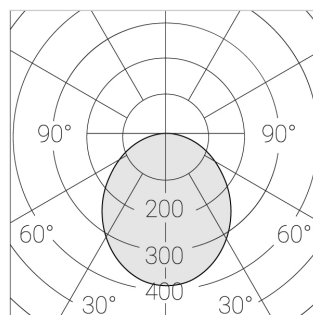

Встраиваемый светильник

Зенит
Светотехническое производство

Flat E 600x1200 80W 950 DS IP54 EM

ze13003698

220-240 В

IP54

Ra >90

3 SDCM

E

Комплектация

Световой модуль	1
Блок питания	1
Крепежный элемент	1

Производитель оставляет за собой право вносить изменения в комплектацию светильника.

Технические характеристики

Размеры: 1174x574x62 мм

Светильник квадратной формы

Корпус: Алюминий

Источник света: LED

Класс электробезопасности: II

Степень защиты: IP54

Номинальная мощность: 78.7 Вт

Световой поток светильника*: 9932 лм

Светоотдача*: 115 лм/Вт

Цветовая температура*: 5000 К

Индекс цветопередачи*: Ra >90

Стабильность цветовой температуры*: 3 SDCM

Блок питания**: Драйвер в комплекте

Все параметры, отмеченные *, являются расчетными значениями. Зенит использует проверенные и испытанные компоненты от ведущих поставщиков. Тем не менее допускается наличие отдельных сбоев связанных с технологией светодиодов в течение срока службы продукта.

** — производитель оставляет за собой право замены блока питания на аналогичный, имеющий те же характеристики.