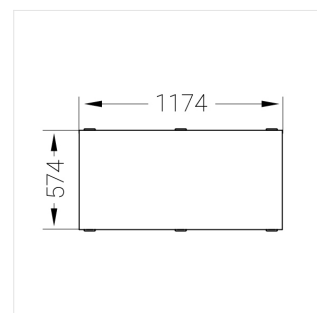

Встраиваемый светильник

Зенит
Светотехническое производство

Flat E 600x1200 80W 950 DS IP54 EM

ze13003698

220-240 В

IP54

Ra >90

3 SDCM

E

Комплектация

Световой модуль	1
Блок питания	1
Крепежный элемент	1

Производитель оставляет за собой право вносить изменения в комплектацию светильника.

Технические характеристики

Размеры: 1174x574x62 мм

Светильник квадратной формы

Корпус: Алюминий

Источник света: LED

Класс электробезопасности: II

Степень защиты: IP54

Номинальная мощность: 78.7 Вт

Световой поток светильника*: 9932 лм

Светоотдача*: 115 лм/Вт

Цветовая температура*: 5000 К

Индекс цветопередачи*: Ra >90

Стабильность цветовой температуры*: 3 SDCM

Блок питания**: Драйвер в комплекте

Все параметры, отмеченные *, являются расчетными значениями. Зенит использует проверенные и испытанные компоненты от ведущих поставщиков. Тем не менее допускается наличие отдельных сбоев связанных с технологией светодиодов в течение срока службы продукта.

** — производитель оставляет за собой право замены блока питания на аналогичный, имеющий те же характеристики.