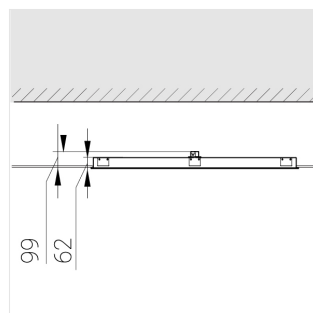

Встраиваемый светильник

Зенит
Светотехническое производство

Flat E 600x1200 80W 950 DS IP54 EM

ze13003698

220-240 В

IP54

Ra >90

3 SDCM

E

Комплектация

Световой модуль	1
Блок питания	1
Крепежный элемент	1

Производитель оставляет за собой право вносить изменения в комплектацию светильника.

Технические характеристики

Размеры: 1174x574x62 мм

Светильник квадратной формы

Корпус: Алюминий

Источник света: LED

Класс электробезопасности: II

Степень защиты: IP54

Номинальная мощность: 78.7 Вт

Световой поток светильника*: 9932 лм

Светоотдача*: 115 лм/Вт

Цветовая температура*: 5000 К

Индекс цветопередачи*: Ra >90

Стабильность цветовой температуры*: 3 SDCM

Блок питания**: Драйвер в комплекте

Все параметры, отмеченные *, являются расчетными значениями. Зенит использует проверенные и испытанные компоненты от ведущих поставщиков. Тем не менее допускается наличие отдельных сбоев связанных с технологией светодиодов в течение срока службы продукта.

** — производитель оставляет за собой право замены блока питания на аналогичный, имеющий те же характеристики.