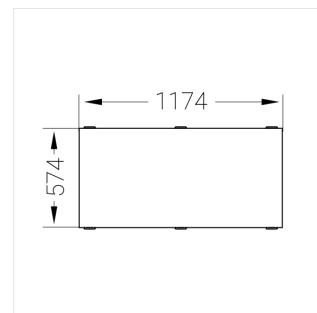

# Встраиваемый светильник

Flat E 600x1200 80W 850 DS IP54 DA EM  
ze13003701

**ERC** 220-240 В  IP54 Ra >80 3 SDCM

E

## Технические характеристики

Размеры: 1174x574x62 мм

Светильник квадратной формы

Корпус: **Алюминий**

Источник света: **LED**

Класс электробезопасности: **II**

Степень защиты: **IP54**

Номинальная мощность: **78.7 Вт**