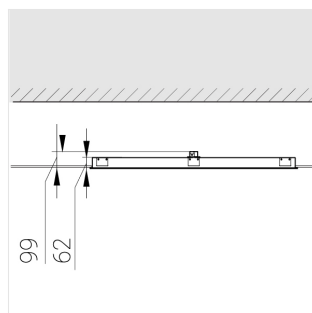

Встраиваемый светильник

Flat E 600x1200 80W 850 DS IP54 DA EM
ze13003701

ERC 220-240 В IP54 Ra >80 3 SDCM

E

Комплектация

Световой модуль	1
Блок питания	1
Крепежный элемент	1

Производитель оставляет за собой право вносить изменения в комплектацию светильника.

Технические характеристики

Размеры: 1174x574x62 мм

Светильник квадратной формы

Корпус: **Алюминий**

Источник света: **LED**

Класс электробезопасности: **II**

Степень защиты: **IP54**

Номинальная мощность: **78.7 Вт**

Световой поток светильника*: **11574 лм**

Светоотдача*: **130 лм/Вт**

Цветовая температура*: **5000 K**

Индекс цветопередачи*: **Ra >80**

Стабильность цветовой температуры*: **3 SDCM**

Блок питания**: **Драйвер в комплекте**

Все параметры, отмеченные *, являются расчетными значениями. Зенит использует проверенные и испытанные компоненты от ведущих поставщиков. Тем не менее допускается наличие отдельных сбоев связанных с технологией светодиодов в течение срока службы продукта.

** — производитель оставляет за собой право замены блока питания на аналогичный, имеющий те же характеристики.