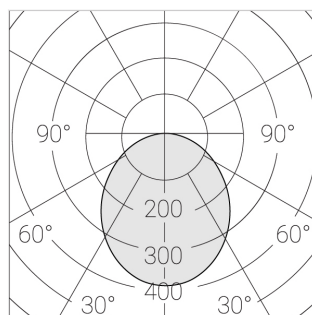

Встраиваемый светильник

Flat E 600x1200 80W 850 DS IP54 DA EM
ze13003701

ERC 220-240 В IP54 Ra >80 3 SDCM

E

Комплектация

Световой модуль	1
Блок питания	1
Крепежный элемент	1

Производитель оставляет за собой право вносить изменения в комплектацию светильника.

Технические характеристики

Размеры: 1174x574x62 мм

Светильник квадратной формы

Корпус: **Алюминий**

Источник света: **LED**

Класс электробезопасности: **II**

Степень защиты: **IP54**

Номинальная мощность: **78.7 Вт**

Световой поток светильника*: **11574 лм**

Светоотдача*: **130 лм/Вт**

Цветовая температура*: **5000 K**

Индекс цветопередачи*: **Ra >80**

Стабильность цветовой температуры*: **3 SDCM**

Блок питания**: **Драйвер в комплекте**

Все параметры, отмеченные *, являются расчетными значениями. Зенит использует проверенные и испытанные компоненты от ведущих поставщиков. Тем не менее допускается наличие отдельных сбоев связанных с технологией светодиодов в течение срока службы продукта.

** — производитель оставляет за собой право замены блока питания на аналогичный, имеющий те же характеристики.