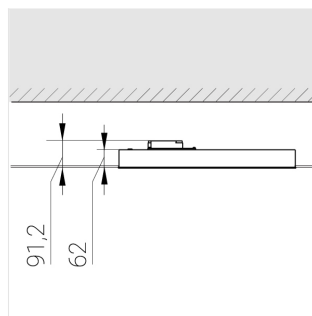

Встраиваемый светильник

Зенит
Светотехническое производство

Flat A 600x600 41W 830 DS

ze13003873

ERC 220-240 В  IP20 Ra >80 3 SDCM

A

Комплектация

| | |
|-------------------|---|
| Световой модуль | 1 |
| Блок питания | 1 |
| Крепежный элемент | 1 |

Производитель оставляет за собой право вносить изменения в комплектацию светильника.

Технические характеристики

| | |
|-------------------------------------|---------------------|
| Масса нетто: | 4,35 кг |
| Светильник квадратной формы | |
| Корпус: | Алюминий |
| Источник света: | LED |
| Класс электробезопасности: | II |
| Степень защиты: | IP20 |
| Номинальная мощность: | 40.5 Вт |
| Световой поток светильника*: | 5390 лм |
| Светоотдача*: | 139 лм/Вт |
| Цветовая температура*: | 3000 К |
| Индекс цветопередачи*: | Ra >80 |
| Стабильность цветовой температуры*: | 3 SDCM |
| cos *: | 0.95 |
| Блок питания**: | Драйвер в комплекте |