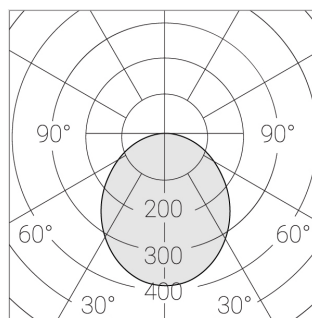

Встраиваемый светильник

Зенит
Светотехническое производство

Flat A 600x600 41W 830 DS

ze13003873

ERC 220-240 В IP20 Ra >80 3 SDCM

A

Комплектация

Световой модуль	1
Блок питания	1
Крепежный элемент	1

Производитель оставляет за собой право вносить изменения в комплектацию светильника.

Технические характеристики

Масса нетто:	4,35 кг
Светильник квадратной формы	
Корпус:	Алюминий
Источник света:	LED
Класс электробезопасности:	II
Степень защиты:	IP20
Номинальная мощность:	40.5 Вт
Световой поток светильника*:	5390 лм
Светоотдача*:	139 лм/Вт
Цветовая температура*:	3000 К
Индекс цветопередачи*:	Ra >80
Стабильность цветовой температуры*:	3 SDCM
cos *:	0.95
Блок питания**:	Драйвер в комплекте

Все параметры, отмеченные *, являются расчетными значениями. Зенит использует проверенные и испытанные компоненты от ведущих поставщиков. Тем не менее допускается наличие отдельных сбоев связанных с технологией светодиодов в течение срока службы продукта.

** — производитель оставляет за собой право замены блока питания на аналогичный, имеющий те же характеристики.