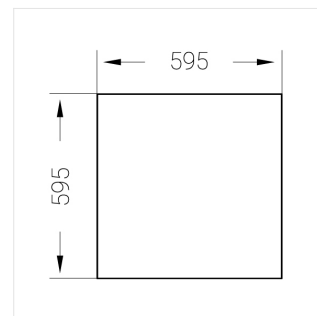

Встраиваемый светильник

Зенит
Светотехническое производство

Flat A 600x600 41W 830 DS

ze13003873

ERC 220-240 В  IP20 Ra >80 3 SDCM

A

Комплектация

| | |
|-------------------|---|
| Световой модуль | 1 |
| Блок питания | 1 |
| Крепежный элемент | 1 |

Производитель оставляет за собой право вносить изменения в комплектацию светильника.

Технические характеристики

| | |
|-------------------------------------|---------------------|
| Масса нетто: | 4,35 кг |
| Светильник квадратной формы | |
| Корпус: | Алюминий |
| Источник света: | LED |
| Класс электробезопасности: | II |
| Степень защиты: | IP20 |
| Номинальная мощность: | 40.5 Вт |
| Световой поток светильника*: | 5390 лм |
| Светоотдача*: | 139 лм/Вт |
| Цветовая температура*: | 3000 К |
| Индекс цветопередачи*: | Ra >80 |
| Стабильность цветовой температуры*: | 3 SDCM |
| cos *: | 0.95 |
| Блок питания**: | Драйвер в комплекте |