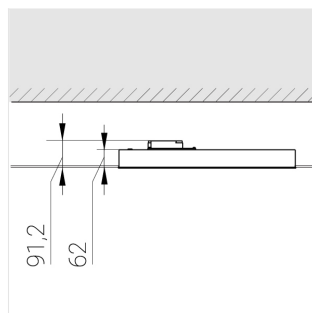

# Встраиваемый светильник

Flat A 600x600 41W 840 DS

ze13003874

220-240 В

IP20

Ra >80

3 SDCM

A

## Технические характеристики

Масса нетто:	4,35 кг
Светильник квадратной формы	
Корпус:	Алюминий
Источник света:	LED
Класс электробезопасности:	II
Степень защиты:	IP20
Номинальная мощность:	40.5 Вт
Световой поток светильника*:	5714 лм
Светоотдача*:	148 лм/Вт
Цветовая температура*:	4000 К
Индекс цветопередачи*:	Ra >80
Стабильность цветовой температуры*:	3 SDCM
cos *:	0.95
Блок питания**:	Драйвер в комплекте