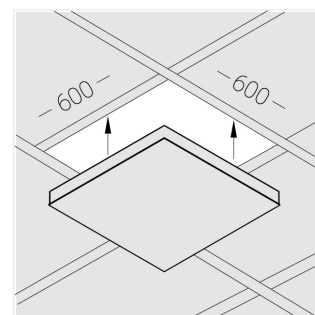

# Встраиваемый светильник

Flat A 600x600 41W 840 DS

ze13003874

220-240 В

IP20

Ra >80

3 SDCM

A

## Технические характеристики

Масса нетто:	4,35 кг
Светильник квадратной формы	
Корпус:	Алюминий
Источник света:	LED
Класс электробезопасности:	II
Степень защиты:	IP20
Номинальная мощность:	40.5 Вт
Световой поток светильника*:	5714 лм
Светоотдача*:	148 лм/Вт
Цветовая температура*:	4000 К
Индекс цветопередачи*:	Ra >80
Стабильность цветовой температуры*:	3 SDCM
cos *:	0.95
Блок питания**:	Драйвер в комплекте