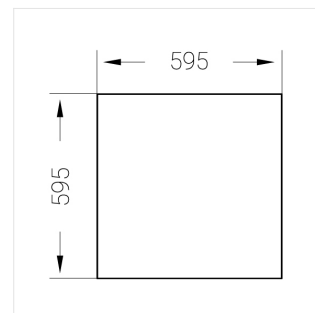

# Встраиваемый светильник

Flat A 600x600 41W 840 DS

ze13003874

220-240 В

IP20

Ra >80

3 SDCM

A

## Технические характеристики

Масса нетто:	4,35 кг
Светильник квадратной формы	
Корпус:	Алюминий
Источник света:	LED
Класс электробезопасности:	II
Степень защиты:	IP20
Номинальная мощность:	40.5 Вт
Световой поток светильника*:	5714 лм
Светоотдача*:	148 лм/Вт
Цветовая температура*:	4000 К
Индекс цветопередачи*:	Ra >80
Стабильность цветовой температуры*:	3 SDCM
cos *:	0.95
Блок питания**:	Драйвер в комплекте