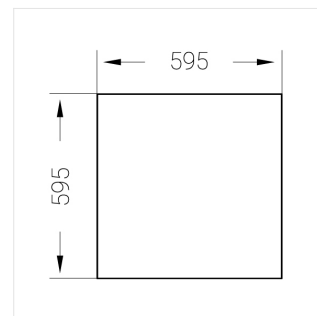

Встраиваемый светильник

Flat A 600x600 41W 850 DS

ze13003875

ERC 220-240 В  IP20 Ra >80 3 SDCM

A

Комплектация

Световой модуль	1
Блок питания	1
Крепежный элемент	1

Производитель оставляет за собой право вносить изменения в комплектацию светильника.

Технические характеристики

Масса нетто:	4,35 кг
Светильник квадратной формы	
Корпус:	Алюминий
Источник света:	LED
Класс электробезопасности:	II
Степень защиты:	IP20
Номинальная мощность:	40.5 Вт
Световой поток светильника*:	5714 лм
Светоотдача*:	148 лм/Вт
Цветовая температура*:	5000 К
Индекс цветопередачи*:	Ra >80
Стабильность цветовой температуры*:	3 SDCM
cos *:	0.95
Блок питания**:	Драйвер в комплекте