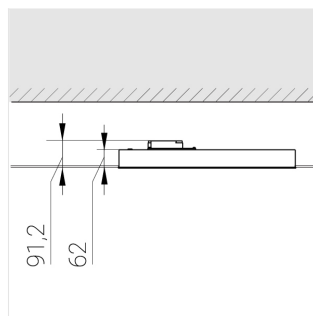

Встраиваемый светильник

Flat A 600x600 41W 850 DS

ze13003875

ERC 220-240 В  IP20 Ra >80 3 SDCM

A

Комплектация

Световой модуль	1
Блок питания	1
Крепежный элемент	1

Производитель оставляет за собой право вносить изменения в комплектацию светильника.

Технические характеристики

Масса нетто:	4,35 кг
Светильник квадратной формы	
Корпус:	Алюминий
Источник света:	LED
Класс электробезопасности:	II
Степень защиты:	IP20
Номинальная мощность:	40.5 Вт
Световой поток светильника*:	5714 лм
Светоотдача*:	148 лм/Вт
Цветовая температура*:	5000 К
Индекс цветопередачи*:	Ra >80
Стабильность цветовой температуры*:	3 SDCM
cos *:	0.95
Блок питания**:	Драйвер в комплекте