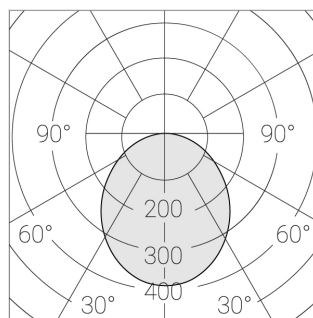

Встраиваемый светильник

Flat A 600x600 41W 850 DS

ze13003875

ERC 220-240 В  IP20 Ra >80 3 SDCM

A

Комплектация

Световой модуль	1
Блок питания	1
Крепежный элемент	1

Производитель оставляет за собой право вносить изменения в комплектацию светильника.

Технические характеристики

Масса нетто:	4,35 кг
Светильник квадратной формы	
Корпус:	Алюминий
Источник света:	LED
Класс электробезопасности:	II
Степень защиты:	IP20
Номинальная мощность:	40.5 Вт
Световой поток светильника*:	5714 лм
Светоотдача*:	148 лм/Вт
Цветовая температура*:	5000 К
Индекс цветопередачи*:	Ra >80
Стабильность цветовой температуры*:	3 SDCM
cos *:	0.95
Блок питания**:	Драйвер в комплекте