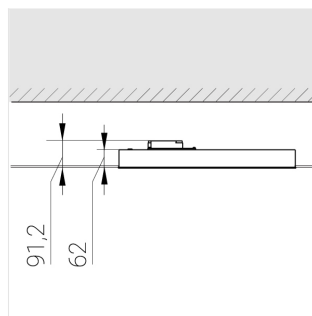

Встраиваемый светильник

Flat A 600x600 41W 930 DS

ze13003876

220-240 В

IP20

Ra >90

3 SDCM

A

Комплектация

Световой модуль	1
Блок питания	1
Крепежный элемент	1

Производитель оставляет за собой право вносить изменения в комплектацию светильника.

Технические характеристики

Масса нетто: 4,35 кг

Светильник квадратной формы

Корпус: Алюминий

Источник света: LED

Класс электробезопасности: II

Степень защиты: IP20

Номинальная мощность: 40.5 Вт

Световой поток светильника*: 4579 лм

Светоотдача*: 118 лм/Вт

Цветовая температура*: 3000 К