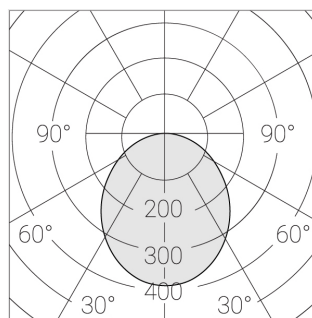

Встраиваемый светильник

Flat A 600x600 41W 930 DS

ze13003876

220-240 В

IP20

Ra >90

3 SDCM

A

Комплектация

Световой модуль	1
Блок питания	1
Крепежный элемент	1

Производитель оставляет за собой право вносить изменения в комплектацию светильника.

Технические характеристики

Масса нетто: 4,35 кг

Светильник квадратной формы

Корпус: Алюминий

Источник света: LED

Класс электробезопасности: II

Степень защиты: IP20

Номинальная мощность: 40.5 Вт

Световой поток светильника*: 4579 лм

Светоотдача*: 118 лм/Вт

Цветовая температура*: 3000 К