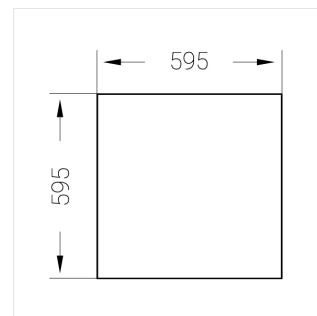

Встраиваемый светильник

Flat A 600x600 41W 930 DS

ze13003876

220-240 В

IP20

Ra >90

3 SDCM

A

Комплектация

Световой модуль	1
Блок питания	1
Крепежный элемент	1

Производитель оставляет за собой право вносить изменения в комплектацию светильника.

Технические характеристики

Масса нетто: 4,35 кг

Светильник квадратной формы

Корпус: Алюминий

Источник света: LED

Класс электробезопасности: II

Степень защиты: IP20

Номинальная мощность: 40.5 Вт

Световой поток светильника*: 4579 лм

Светоотдача*: 118 лм/Вт

Цветовая температура*: 3000 К