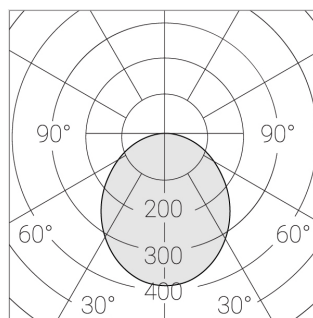

Встраиваемый светильник

Зенит
Светотехническое производство

Flat A 600x600 41W 950 DS

ze13003878

220-240 В

IP20

Ra >90

3 SDCM

A

Комплектация

Световой модуль	1
Блок питания	1
Крепежный элемент	1

Производитель оставляет за собой право вносить изменения в комплектацию светильника.

Технические характеристики

Масса нетто:	4,35 кг
Светильник квадратной формы	
Корпус:	Алюминий
Источник света:	LED
Класс электробезопасности:	II
Степень защиты:	IP20
Номинальная мощность:	40.5 Вт
Световой поток светильника*:	4904 лм
Светоотдача*:	127 лм/Вт
Цветовая температура*:	5000 К
Индекс цветопередачи*:	Ra >90
Стабильность цветовой температуры*:	3 SDCM
cos *:	0.95
Блок питания**:	Драйвер в комплекте