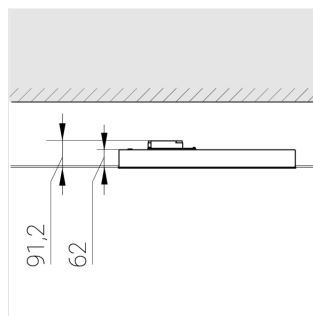

A

Комплектация

Световой модуль	1
Блок питания	1
Крепежный элемент	1

Производитель оставляет за собой право вносить изменения в комплектацию светильника.

Технические характеристики

Масса нетто:	4,35 кг
Светильник квадратной формы	
Корпус:	Алюминий
Источник света:	LED
Класс электробезопасности:	II
Степень защиты:	IP20
Номинальная мощность:	40.5 Вт
Световой поток светильника*:	4904 лм
Светоотдача*:	127 лм/Вт
Цветовая температура*:	5000 К
Индекс цветопередачи*:	Ra >90
Стабильность цветовой температуры*:	3 SDCM
cos *:	0.95
Блок питания**:	Драйвер в комплекте