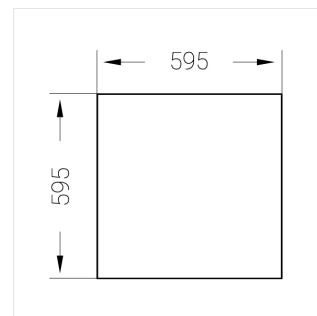

Встраиваемый светильник

Зенит
Светотехническое производство

Flat A 600x600 41W 950 DS

ze13003878

220-240 В

IP20

Ra >90

3 SDCM

A

Комплектация

Световой модуль	1
Блок питания	1
Крепежный элемент	1

Производитель оставляет за собой право вносить изменения в комплектацию светильника.

Технические характеристики

Масса нетто:	4,35 кг
Светильник квадратной формы	
Корпус:	Алюминий
Источник света:	LED
Класс электробезопасности:	II
Степень защиты:	IP20
Номинальная мощность:	40.5 Вт
Световой поток светильника*:	4904 лм
Светоотдача*:	127 лм/Вт
Цветовая температура*:	5000 К
Индекс цветопередачи*:	Ra >90
Стабильность цветовой температуры*:	3 SDCM
cos *:	0.95
Блок питания**:	Драйвер в комплекте