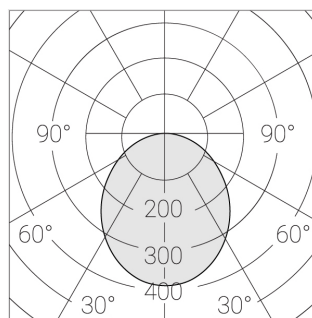

Встраиваемый светильник

Flat A 600x600 41W 840 DS DA

ze13003880

220-240 В

IP20

Ra >80

3 SDCM

A

Комплектация

Световой модуль	1
Блок питания	1
Крепежный элемент	1

Производитель оставляет за собой право вносить изменения в комплектацию светильника.

Технические характеристики

Масса нетто:	4,3 кг
Светильник квадратной формы	
Корпус:	Алюминий
Источник света:	LED
Класс электробезопасности:	II
Степень защиты:	IP20
Номинальная мощность:	41 Вт
Световой поток светильника*:	5714 лм
Светоотдача*:	143 лм/Вт
Цветовая температура*:	4000 К
Индекс цветопередачи*:	Ra >80
Стабильность цветовой температуры*:	3 SDCM
cos *:	0.95
Блок питания**:	Драйвер в комплекте