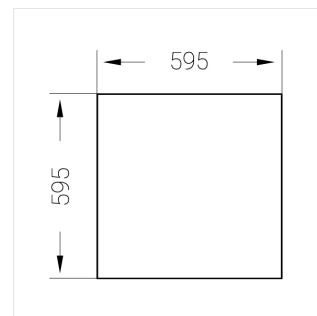

Встраиваемый светильник

Flat A 600x600 41W 840 DS DA

ze13003880

220-240 В

IP20

Ra >80

3 SDCM

A

Комплектация

Световой модуль	1
Блок питания	1
Крепежный элемент	1

Производитель оставляет за собой право вносить изменения в комплектацию светильника.

Технические характеристики

Масса нетто:	4,3 кг
Светильник квадратной формы	
Корпус:	Алюминий
Источник света:	LED
Класс электробезопасности:	II
Степень защиты:	IP20
Номинальная мощность:	41 Вт
Световой поток светильника*:	5714 лм
Светоотдача*:	143 лм/Вт
Цветовая температура*:	4000 К
Индекс цветопередачи*:	Ra >80
Стабильность цветовой температуры*:	3 SDCM
cos *:	0.95
Блок питания**:	Драйвер в комплекте