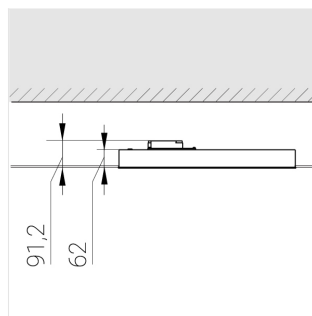

Встраиваемый светильник

Flat A 600x600 41W 840 DS DA

ze13003880

220-240 В

IP20

Ra >80

3 SDCM

A

Комплектация

Световой модуль	1
Блок питания	1
Крепежный элемент	1

Производитель оставляет за собой право вносить изменения в комплектацию светильника.

Технические характеристики

Масса нетто:	4,3 кг
Светильник квадратной формы	
Корпус:	Алюминий
Источник света:	LED
Класс электробезопасности:	II
Степень защиты:	IP20
Номинальная мощность:	41 Вт
Световой поток светильника*:	5714 лм
Светоотдача*:	143 лм/Вт
Цветовая температура*:	4000 К
Индекс цветопередачи*:	Ra >80
Стабильность цветовой температуры*:	3 SDCM
cos *:	0.95
Блок питания**:	Драйвер в комплекте