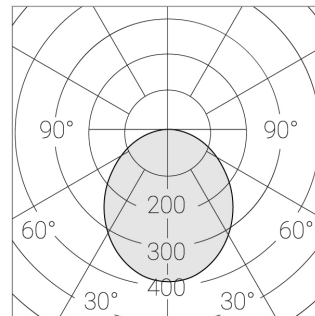

Встраиваемый светильник

Зенит
Светотехническое производство

Flat A 600x600 41W 940 DS DA

ze13003883

220-240 В

IP20

Ra >90

3 SDCM

A

Комплектация

Световой модуль	1
Блок питания	1
Крепежный элемент	1

Производитель оставляет за собой право вносить изменения в комплектацию светильника.

Технические характеристики

Масса нетто: 4,3 кг

Светильник квадратной формы

Корпус: Алюминий

Источник света: LED

Класс электробезопасности: II

Степень защиты: IP20

Номинальная мощность: 41 Вт

Световой поток светильника*: 4904 лм

Светоотдача*: 122 лм/Вт

Цветовая температура*: 4000 К

Индекс цветопередачи*: Ra >90

Стабильность цветовой температуры*: 3 SDCM

cos *: 0.95

Блок питания**: Драйвер в комплекте

Все параметры, отмеченные *, являются расчетными значениями. Зенит использует проверенные и испытанные компоненты от ведущих поставщиков. Тем не менее допускается наличие отдельных сбоев связанных с технологией светодиодов в течение срока службы продукта.

** — производитель оставляет за собой право замены блока питания на аналогичный, имеющий те же характеристики.