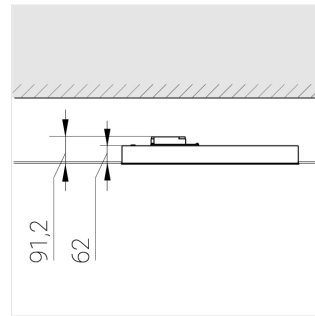

Встраиваемый светильник

Зенит
Светотехническое производство

Flat A 600x600 41W 940 DS DA

ze13003883

220-240 В

IP20

Ra >90

3 SDCM

A

Комплектация

Световой модуль	1
Блок питания	1
Крепежный элемент	1

Производитель оставляет за собой право вносить изменения в комплектацию светильника.

Технические характеристики

Масса нетто: 4,3 кг

Светильник квадратной формы

Корпус: Алюминий

Источник света: LED

Класс электробезопасности: II

Степень защиты: IP20

Номинальная мощность: 41 Вт

Световой поток светильника*: 4904 лм

Светоотдача*: 122 лм/Вт

Цветовая температура*: 4000 К

Индекс цветопередачи*: Ra >90

Стабильность цветовой температуры*: 3 SDCM

cos *: 0.95

Блок питания**: Драйвер в комплекте

Все параметры, отмеченные *, являются расчетными значениями. Зенит использует проверенные и испытанные компоненты от ведущих поставщиков. Тем не менее допускается наличие отдельных сбоев связанных с технологией светодиодов в течение срока службы продукта.

** — производитель оставляет за собой право замены блока питания на аналогичный, имеющий те же характеристики.