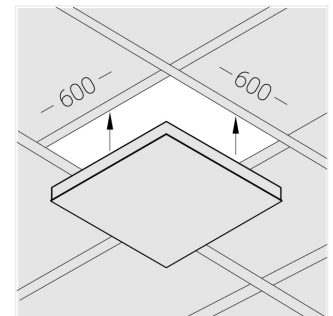

Встраиваемый светильник

Зенит
Светотехническое производство

Flat A 600x600 41W 940 DS DA

ze13003883

220-240 В

IP20

Ra >90

3 SDCM

A

Комплектация

Световой модуль	1
Блок питания	1
Крепежный элемент	1

Производитель оставляет за собой право вносить изменения в комплектацию светильника.

Технические характеристики

Масса нетто: 4,3 кг

Светильник квадратной формы

Корпус: Алюминий

Источник света: LED

Класс электробезопасности: II

Степень защиты: IP20

Номинальная мощность: 41 Вт

Световой поток светильника*: 4904 лм

Светоотдача*: 122 лм/Вт

Цветовая температура*: 4000 К

Индекс цветопередачи*: Ra >90

Стабильность цветовой температуры*: 3 SDCM

cos *: 0.95

Блок питания**: Драйвер в комплекте

Все параметры, отмеченные *, являются расчетными значениями. Зенит использует проверенные и испытанные компоненты от ведущих поставщиков. Тем не менее допускается наличие отдельных сбоев связанных с технологией светодиодов в течение срока службы продукта.

** — производитель оставляет за собой право замены блока питания на аналогичный, имеющий те же характеристики.