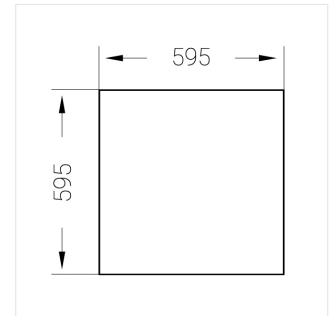

Встраиваемый светильник

Зенит
Светотехническое производство

Flat A 600x600 41W 940 DS DA

ze13003883

220-240 В

IP20

Ra >90

3 SDCM

A

Комплектация

Световой модуль	1
Блок питания	1
Крепежный элемент	1

Производитель оставляет за собой право вносить изменения в комплектацию светильника.

Технические характеристики

Масса нетто: 4,3 кг

Светильник квадратной формы

Корпус: Алюминий

Источник света: LED

Класс электробезопасности: II

Степень защиты: IP20

Номинальная мощность: 41 Вт

Световой поток светильника*: 4904 лм

Светоотдача*: 122 лм/Вт

Цветовая температура*: 4000 К

Индекс цветопередачи*: Ra >90

Стабильность цветовой температуры*: 3 SDCM

cos *: 0.95

Блок питания**: Драйвер в комплекте

Все параметры, отмеченные *, являются расчетными значениями. Зенит использует проверенные и испытанные компоненты от ведущих поставщиков. Тем не менее допускается наличие отдельных сбоев связанных с технологией светодиодов в течение срока службы продукта.

** — производитель оставляет за собой право замены блока питания на аналогичный, имеющий те же характеристики.