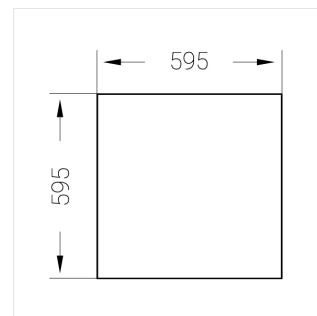

# Встраиваемый светильник

Flat A 600x600 41W 850 DS EM

ze13003887

220-240 В

IP20

Ra >80

3 SDCM

A

Степень защиты:

IP20

Номинальная мощность:

40.5 Вт

Световой поток светильника\*:

5714 лм

Светоотдача\*:

148 лм/Вт