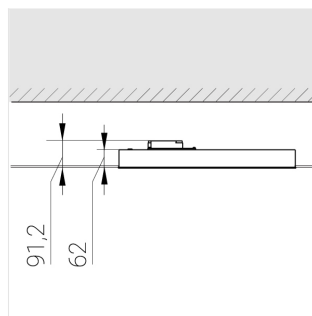

# Встраиваемый светильник

Flat A 600x600 41W 850 DS EM

ze13003887

220-240 В

IP20

Ra >80

3 SDCM

A