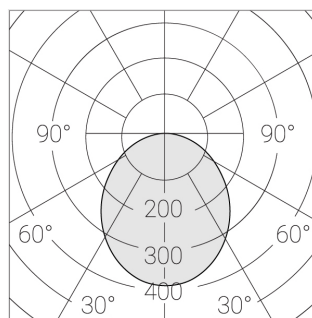

# Встраиваемый светильник

Flat A 600x600 41W 850 DS EM

ze13003887

220-240 В

IP20

Ra >80

3 SDCM

A

Степень защиты:

IP20

Номинальная мощность:

40.5 Вт

Световой поток светильника\*:

5714 лм

Светоотдача\*:

148 лм/Вт