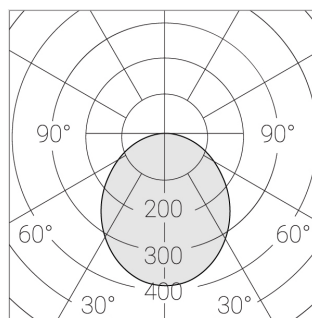

Встраиваемый светильник

Зенит
Светотехническое производство

Flat A 600x600 41W 930 DS EM

ze13003888

ERC 220-240 В IP20 Ra >90 3 SDCM

A

Комплектация

Световой модуль	1
Блок питания	1
Крепежный элемент	1

Производитель оставляет за собой право вносить изменения в комплектацию светильника.

Технические характеристики

Светильник квадратной формы	
Корпус:	Алюминий
Источник света:	LED
Класс электробезопасности:	II
Степень защиты:	IP20
Номинальная мощность:	40.5 Вт
Световой поток светильника*:	4579 лм
Светоотдача*:	118 лм/Вт
Цветовая температура*:	3000 К
Индекс цветопередачи*:	Ra >90
Стабильность цветовой температуры*:	3 SDCM
Блок питания**:	Драйвер в комплекте

Все параметры, отмеченные *, являются расчетными значениями. Зенит использует проверенные и испытанные компоненты от ведущих поставщиков. Тем не менее допускается наличие отдельных сбоев связанных с технологией светодиодов в течение срока службы продукта.

** — производитель оставляет за собой право замены блока питания на аналогичный, имеющий те же характеристики.