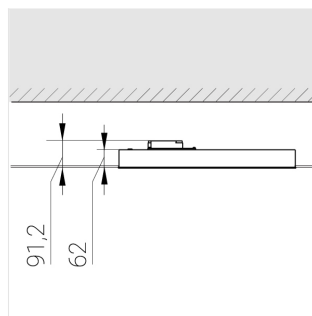

Встраиваемый светильник

Зенит
Светотехническое производство

Flat A 600x600 41W 930 DS EM

ze13003888

ERC 220-240 В IP20 Ra >90 3 SDCM

A

Комплектация

Световой модуль	1
Блок питания	1
Крепежный элемент	1

Производитель оставляет за собой право вносить изменения в комплектацию светильника.

Технические характеристики

Светильник квадратной формы	
Корпус:	Алюминий
Источник света:	LED
Класс электробезопасности:	II
Степень защиты:	IP20
Номинальная мощность:	40.5 Вт
Световой поток светильника*:	4579 лм
Светоотдача*:	118 лм/Вт
Цветовая температура*:	3000 К
Индекс цветопередачи*:	Ra >90
Стабильность цветовой температуры*:	3 SDCM
Блок питания**:	Драйвер в комплекте

Все параметры, отмеченные *, являются расчетными значениями. Зенит использует проверенные и испытанные компоненты от ведущих поставщиков. Тем не менее допускается наличие отдельных сбоев связанных с технологией светодиодов в течение срока службы продукта.

** — производитель оставляет за собой право замены блока питания на аналогичный, имеющий те же характеристики.