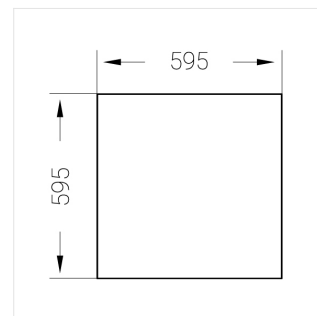

Встраиваемый светильник

Зенит
Светотехническое производство

Flat A 600x600 41W 930 DS EM

ze13003888

ERC 220-240 В  IP20 Ra >90 3 SDCM

A

Комплектация

Световой модуль	1
Блок питания	1
Крепежный элемент	1

Производитель оставляет за собой право вносить изменения в комплектацию светильника.

Технические характеристики

Светильник квадратной формы	
Корпус:	Алюминий
Источник света:	LED
Класс электробезопасности:	II
Степень защиты:	IP20
Номинальная мощность:	40.5 Вт
Световой поток светильника*:	4579 лм
Светоотдача*:	118 лм/Вт
Цветовая температура*:	3000 К
Индекс цветопередачи*:	Ra >90
Стабильность цветовой температуры*:	3 SDCM
Блок питания**:	Драйвер в комплекте