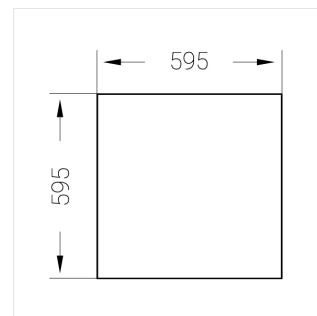

Встраиваемый светильник

Flat A 600x600 41W 940 DS EM

ze13003889

220-240 В

IP20

Ra >90

3 SDCM

A