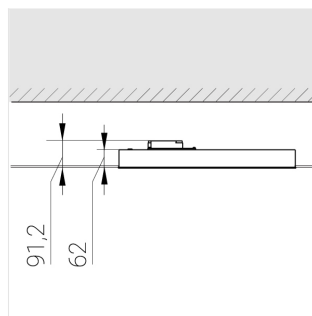

Комплектация

Световой модуль	1
Блок питания	1
Крепежный элемент	1

Производитель оставляет за собой право вносить изменения в комплектацию светильника.

Технические характеристики

Светильник квадратной формы