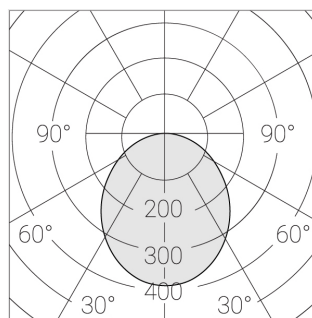

Встраиваемый светильник

Flat A 600x600 41W 940 DS EM

ze13003889

220-240 В

IP20

Ra >90

3 SDCM

A

Номинальная мощность:

40.5 Вт

Световой поток светильника*:

4904 лм

Светоотдача*:

127 лм/Вт

Цветовая температура*:

4000 К