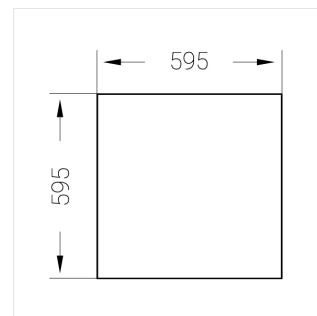

Встраиваемый светильник

Зенит
Светотехническое производство

Flat A 600x600 41W 830 DS DA EM

ze13003891

220-240 В

IP20

Ra >80

3 SDCM

A

Комплектация

Световой модуль	1
Блок питания	1
Крепежный элемент	1

Производитель оставляет за собой право вносить изменения в комплектацию светильника.

Технические характеристики

Светильник квадратной формы	
Корпус:	Алюминий
Источник света:	LED
Класс электробезопасности:	II
Степень защиты:	IP20
Номинальная мощность:	41 Вт
Световой поток светильника*:	5390 лм
Светоотдача*:	135 лм/Вт
Цветовая температура*:	3000 К
Индекс цветопередачи*:	Ra >80
Стабильность цветовой температуры*:	3 SDCM
Блок питания**:	Драйвер в комплекте

Все параметры, отмеченные *, являются расчетными значениями. Зенит использует проверенные и испытанные компоненты от ведущих поставщиков. Тем не менее допускается наличие отдельных сбоев связанных с технологией светодиодов в течение срока службы продукта.

** — производитель оставляет за собой право замены блока питания на аналогичный, имеющий те же характеристики.