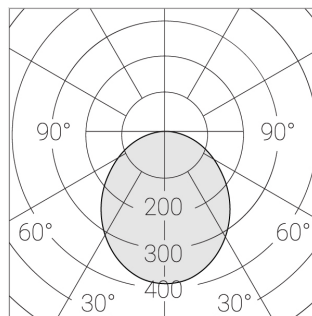

Встраиваемый светильник

Зенит
Светотехническое производство

Flat A 600x600 41W 830 DS DA EM

ze13003891

220-240 В

IP20

Ra >80

3 SDCM

A

Комплектация

Световой модуль	1
Блок питания	1
Крепежный элемент	1

Производитель оставляет за собой право вносить изменения в комплектацию светильника.

Технические характеристики

Светильник квадратной формы	
Корпус:	Алюминий
Источник света:	LED
Класс электробезопасности:	II
Степень защиты:	IP20
Номинальная мощность:	41 Вт
Световой поток светильника*:	5390 лм
Светоотдача*:	135 лм/Вт
Цветовая температура*:	3000 К
Индекс цветопередачи*:	Ra >80
Стабильность цветовой температуры*:	3 SDCM
Блок питания**:	Драйвер в комплекте

Все параметры, отмеченные *, являются расчетными значениями. Зенит использует проверенные и испытанные компоненты от ведущих поставщиков. Тем не менее допускается наличие отдельных сбоев связанных с технологией светодиодов в течение срока службы продукта.

** — производитель оставляет за собой право замены блока питания на аналогичный, имеющий те же характеристики.