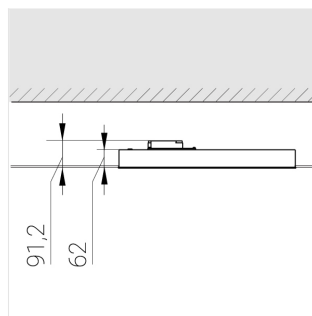

Встраиваемый светильник

Зенит
Светотехническое производство

Flat A 600x600 41W 830 DS DA EM

ze13003891

220-240 В

IP20

Ra >80

3 SDCM

A

Комплектация

Световой модуль	1
Блок питания	1
Крепежный элемент	1

Производитель оставляет за собой право вносить изменения в комплектацию светильника.

Технические характеристики

Светильник квадратной формы	
Корпус:	Алюминий
Источник света:	LED
Класс электробезопасности:	II
Степень защиты:	IP20
Номинальная мощность:	41 Вт
Световой поток светильника*:	5390 лм
Светоотдача*:	135 лм/Вт
Цветовая температура*:	3000 К
Индекс цветопередачи*:	Ra >80
Стабильность цветовой температуры*:	3 SDCM
Блок питания**:	Драйвер в комплекте

Все параметры, отмеченные *, являются расчетными значениями. Зенит использует проверенные и испытанные компоненты от ведущих поставщиков. Тем не менее допускается наличие отдельных сбоев связанных с технологией светодиодов в течение срока службы продукта.

** — производитель оставляет за собой право замены блока питания на аналогичный, имеющий те же характеристики.