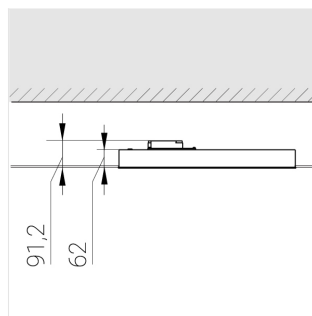

Встраиваемый светильник

Flat A 600x600 41W 950 DS DA EM

ze13003896

ERC 220-240 В  IP20 Ra >90 3 SDCM

A

Комплектация

Световой модуль	1
Блок питания	1
Крепежный элемент	1

Производитель оставляет за собой право вносить изменения в комплектацию светильника.

Технические характеристики

Светильник квадратной формы	
Корпус:	Алюминий
Источник света:	LED
Класс электробезопасности:	II
Степень защиты:	IP20
Номинальная мощность:	41 Вт
Световой поток светильника*:	4904 лм
Светоотдача*:	122 лм/Вт
Цветовая температура*:	5000 К
Индекс цветопередачи*:	Ra >90
Стабильность цветовой температуры*:	3 SDCM
Блок питания**:	Драйвер в комплекте