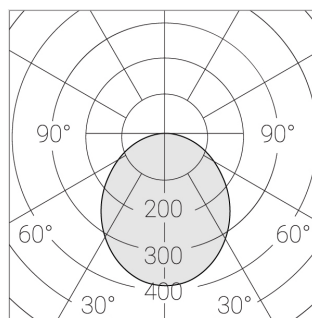

Встраиваемый светильник

Flat A 600x600 41W 950 DS DA EM

ze13003896

ERC 220-240 В  IP20 Ra >90 3 SDCM

A

Комплектация

Световой модуль	1
Блок питания	1
Крепежный элемент	1

Производитель оставляет за собой право вносить изменения в комплектацию светильника.

Технические характеристики

Светильник квадратной формы	
Корпус:	Алюминий
Источник света:	LED
Класс электробезопасности:	II
Степень защиты:	IP20
Номинальная мощность:	41 Вт
Световой поток светильника*:	4904 лм
Светоотдача*:	122 лм/Вт
Цветовая температура*:	5000 К
Индекс цветопередачи*:	Ra >90
Стабильность цветовой температуры*:	3 SDCM
Блок питания**:	Драйвер в комплекте