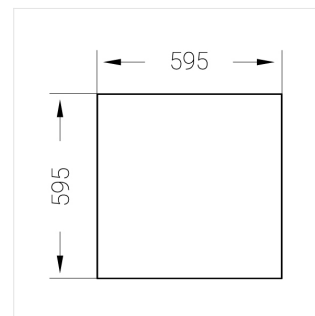

Встраиваемый светильник

Flat A 600x600 41W 950 DS DA EM

ze13003896

ERC 220-240 В  IP20 Ra >90 3 SDCM

A

Комплектация

Световой модуль	1
Блок питания	1
Крепежный элемент	1

Производитель оставляет за собой право вносить изменения в комплектацию светильника.

Технические характеристики

Светильник квадратной формы	
Корпус:	Алюминий
Источник света:	LED
Класс электробезопасности:	II
Степень защиты:	IP20
Номинальная мощность:	41 Вт
Световой поток светильника*:	4904 лм
Светоотдача*:	122 лм/Вт
Цветовая температура*:	5000 К
Индекс цветопередачи*:	Ra >90
Стабильность цветовой температуры*:	3 SDCM
Блок питания**:	Драйвер в комплекте