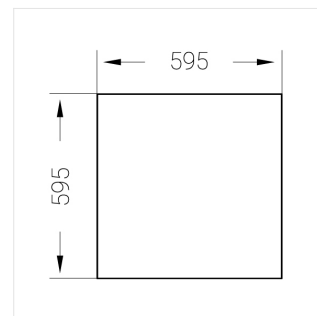

Встраиваемый светильник

Зенит
Светотехническое производство

Flat A 600x600 55W 830 DS

ze13003897

EAC 220-240 В  IP20 Ra >80 3 SDCM

A

Комплектация

Световой модуль	1
Блок питания	1
Крепежный элемент	1

Производитель оставляет за собой право вносить изменения в комплектацию светильника.

Технические характеристики

Масса нетто:	4,4 кг
Светильник квадратной формы	
Корпус:	Алюминий
Источник света:	LED
Класс электробезопасности:	II
Степень защиты:	IP20
Номинальная мощность:	53.9 Вт
Световой поток светильника*:	6832 лм
Светоотдача*:	139 лм/Вт
Цветовая температура*:	3000 К
Индекс цветопередачи*:	Ra >80
Стабильность цветовой температуры*:	3 SDCM
cos *:	0.95
Блок питания**:	Драйвер в комплекте