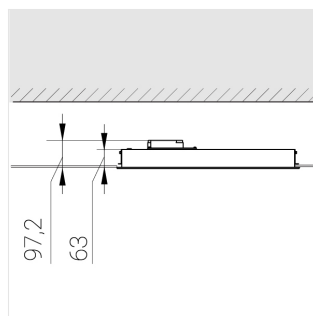

Встраиваемый светильник

Зенит
Светотехническое производство

Flat A 600x600 55W 830 DS

ze13003897

EAC 220-240 В  IP20 Ra >80 3 SDCM

A

Комплектация

Световой модуль	1
Блок питания	1
Крепежный элемент	1

Производитель оставляет за собой право вносить изменения в комплектацию светильника.

Технические характеристики

Масса нетто:	4,4 кг
Светильник квадратной формы	
Корпус:	Алюминий
Источник света:	LED
Класс электробезопасности:	II
Степень защиты:	IP20
Номинальная мощность:	53.9 Вт
Световой поток светильника*:	6832 лм
Светоотдача*:	139 лм/Вт
Цветовая температура*:	3000 К
Индекс цветопередачи*:	Ra >80
Стабильность цветовой температуры*:	3 SDCM
cos *:	0.95
Блок питания**:	Драйвер в комплекте