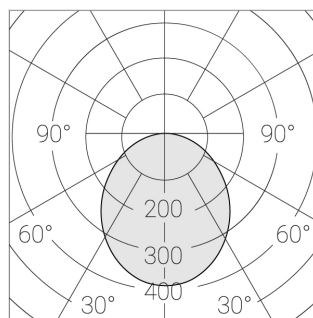

Встраиваемый светильник

Зенит
Светотехническое производство

Flat A 600x600 55W 830 DS

ze13003897

EAC 220-240 В  IP20 Ra >80 3 SDCM

A

Комплектация

Световой модуль	1
Блок питания	1
Крепежный элемент	1

Производитель оставляет за собой право вносить изменения в комплектацию светильника.

Технические характеристики

Масса нетто:	4,4 кг
Светильник квадратной формы	
Корпус:	Алюминий
Источник света:	LED
Класс электробезопасности:	II
Степень защиты:	IP20
Номинальная мощность:	53.9 Вт
Световой поток светильника*:	6832 лм
Светоотдача*:	139 лм/Вт
Цветовая температура*:	3000 К
Индекс цветопередачи*:	Ra >80
Стабильность цветовой температуры*:	3 SDCM
cos *:	0.95
Блок питания**:	Драйвер в комплекте