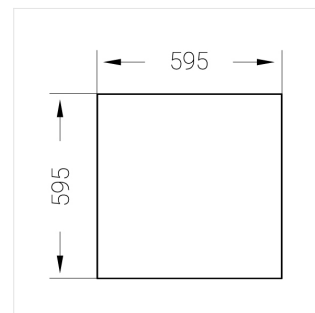

# Встраиваемый светильник

Flat A 600x600 55W 930 DS

ze13003900

**EAC** 220-240 В  IP20 Ra >90 3 SDCM

A

## Технические характеристики

Масса нетто:	4,4 кг
Светильник квадратной формы	
Корпус:	Алюминий
Источник света:	LED
Класс электробезопасности:	II
Степень защиты:	IP20
Номинальная мощность:	53.9 Вт
Световой поток светильника*:	5805 лм
Светоотдача*:	118 лм/Вт
Цветовая температура*:	3000 К
Индекс цветопередачи*:	Ra >90
Стабильность цветовой температуры*:	3 SDCM
cos *:	0.95
Блок питания**:	Драйвер в комплекте