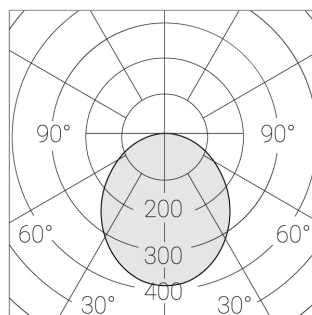

# Встраиваемый светильник

Flat A 600x600 55W 930 DS

ze13003900

**EAC** 220-240 В  IP20 Ra >90 3 SDCM

A

## Технические характеристики

Масса нетто:	4,4 кг
Светильник квадратной формы	
Корпус:	Алюминий
Источник света:	LED
Класс электробезопасности:	II
Степень защиты:	IP20
Номинальная мощность:	53.9 Вт
Световой поток светильника*:	5805 лм
Светоотдача*:	118 лм/Вт
Цветовая температура*:	3000 К
Индекс цветопередачи*:	Ra >90
Стабильность цветовой температуры*:	3 SDCM
cos *:	0.95
Блок питания**:	Драйвер в комплекте