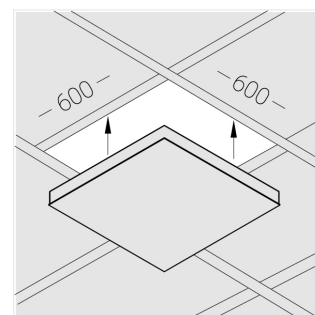

# Встраиваемый светильник

Flat A 600x600 55W 930 DS

ze13003900

**EAC** 220-240 В  IP20 Ra >90 3 SDCM

A

## Технические характеристики

Масса нетто:	4,4 кг
Светильник квадратной формы	
Корпус:	Алюминий
Источник света:	LED
Класс электробезопасности:	II
Степень защиты:	IP20
Номинальная мощность:	53.9 Вт
Световой поток светильника*:	5805 лм
Светоотдача*:	118 лм/Вт
Цветовая температура*:	3000 К
Индекс цветопередачи*:	Ra >90
Стабильность цветовой температуры*:	3 SDCM
cos *:	0.95
Блок питания**:	Драйвер в комплекте