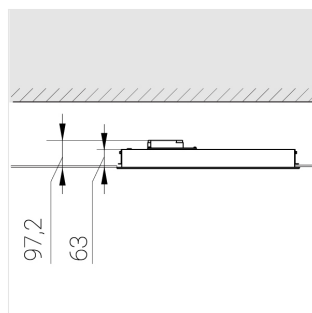

# Встраиваемый светильник

Flat A 600x600 55W 930 DS

ze13003900

**EAC** 220-240 В  IP20 Ra >90 3 SDCM

A

## Технические характеристики

Масса нетто:	4,4 кг
Светильник квадратной формы	
Корпус:	Алюминий
Источник света:	LED
Класс электробезопасности:	II
Степень защиты:	IP20
Номинальная мощность:	53.9 Вт
Световой поток светильника*:	5805 лм
Светоотдача*:	118 лм/Вт
Цветовая температура*:	3000 К
Индекс цветопередачи*:	Ra >90
Стабильность цветовой температуры*:	3 SDCM
cos *:	0.95
Блок питания**:	Драйвер в комплекте