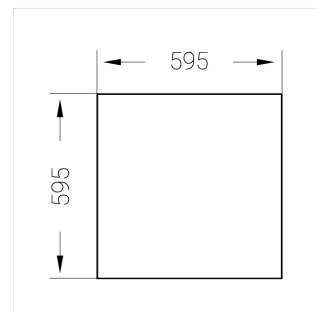

Встраиваемый светильник

Зенит
Светотехническое производство

Flat A 600x600 55W 840 DS DA

ze13003904

EAC 220-240 В  IP20 Ra >80 3 SDCM

A

Комплектация

Световой модуль	1
Блок питания	1
Крепежный элемент	1

Производитель оставляет за собой право вносить изменения в комплектацию светильника.

Технические характеристики

Масса нетто:	4,4 кг
Светильник квадратной формы	
Корпус:	Алюминий
Источник света:	LED
Класс электробезопасности:	II
Степень защиты:	IP20
Номинальная мощность:	55.8 Вт
Световой поток светильника*:	7243 лм
Светоотдача*:	147 лм/Вт
Цветовая температура*:	4000 К
Индекс цветопередачи*:	Ra >80
Стабильность цветовой температуры*:	3 SDCM
cos *:	0.95
Блок питания**:	Драйвер в комплекте