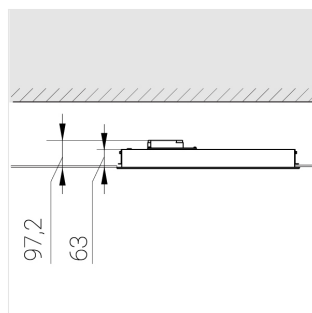

Встраиваемый светильник

Зенит
Светотехническое производство

Flat A 600x600 55W 840 DS DA

ze13003904

EAC 220-240 В  IP20 Ra >80 3 SDCM

A

Комплектация

Световой модуль	1
Блок питания	1
Крепежный элемент	1

Производитель оставляет за собой право вносить изменения в комплектацию светильника.

Технические характеристики

Масса нетто:	4,4 кг
Светильник квадратной формы	
Корпус:	Алюминий
Источник света:	LED
Класс электробезопасности:	II
Степень защиты:	IP20
Номинальная мощность:	55.8 Вт
Световой поток светильника*:	7243 лм
Светоотдача*:	147 лм/Вт
Цветовая температура*:	4000 К
Индекс цветопередачи*:	Ra >80
Стабильность цветовой температуры*:	3 SDCM
cos *:	0.95
Блок питания**:	Драйвер в комплекте