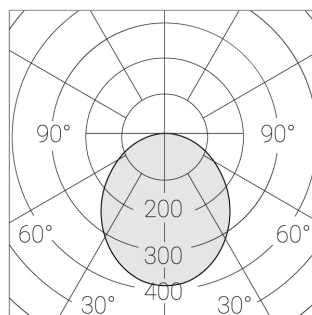

Встраиваемый светильник

Зенит
Светотехническое производство

Flat A 600x600 55W 840 DS DA

ze13003904

EAC 220-240 В  IP20 Ra >80 3 SDCM

A

Комплектация

Световой модуль	1
Блок питания	1
Крепежный элемент	1

Производитель оставляет за собой право вносить изменения в комплектацию светильника.

Технические характеристики

Масса нетто:	4,4 кг
Светильник квадратной формы	
Корпус:	Алюминий
Источник света:	LED
Класс электробезопасности:	II
Степень защиты:	IP20
Номинальная мощность:	55.8 Вт
Световой поток светильника*:	7243 лм
Светоотдача*:	147 лм/Вт
Цветовая температура*:	4000 К
Индекс цветопередачи*:	Ra >80
Стабильность цветовой температуры*:	3 SDCM
cos *:	0.95
Блок питания**:	Драйвер в комплекте