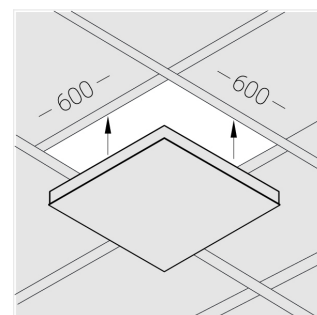

Встраиваемый светильник

Зенит
Светотехническое производство

Flat A 600x600 55W 840 DS DA

ze13003904

EAC 220-240 В  IP20 Ra >80 3 SDCM

A

Комплектация

Световой модуль	1
Блок питания	1
Крепежный элемент	1

Производитель оставляет за собой право вносить изменения в комплектацию светильника.

Технические характеристики

Масса нетто:	4,4 кг
Светильник квадратной формы	
Корпус:	Алюминий
Источник света:	LED
Класс электробезопасности:	II
Степень защиты:	IP20
Номинальная мощность:	55.8 Вт
Световой поток светильника*:	7243 лм
Светоотдача*:	147 лм/Вт
Цветовая температура*:	4000 К
Индекс цветопередачи*:	Ra >80
Стабильность цветовой температуры*:	3 SDCM
cos *:	0.95
Блок питания**:	Драйвер в комплекте