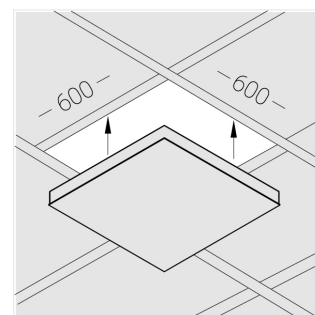

# Встраиваемый светильник

**ЗЕНИТ**  
Светотехническое производство

Flat A 600x600 55W 930 DS DA

ze13003906

**EAC** 220-240 В  IP20 Ra >90 3 SDCM

A

## Технические характеристики

Масса нетто:	4,4 кг
Светильник квадратной формы	
Корпус:	Алюминий
Источник света:	LED
Класс электробезопасности:	II
Степень защиты:	IP20
Номинальная мощность:	55.8 Вт
Световой поток светильника*:	5805 лм
Светоотдача*:	118 лм/Вт
Цветовая температура*:	3000 К
Индекс цветопередачи*:	Ra >90
Стабильность цветовой температуры*:	3 SDCM
cos *:	0.95
Блок питания**:	Драйвер в комплекте