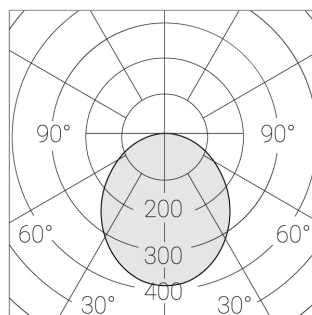

# Встраиваемый светильник

**ЗЕНИТ**  
Светотехническое производство

Flat A 600x600 55W 930 DS DA

ze13003906

**EAC** 220-240 В  IP20 Ra >90 3 SDCM

A

## Технические характеристики

Масса нетто:	4,4 кг
Светильник квадратной формы	
Корпус:	Алюминий
Источник света:	LED
Класс электробезопасности:	II
Степень защиты:	IP20
Номинальная мощность:	55.8 Вт
Световой поток светильника*:	5805 лм
Светоотдача*:	118 лм/Вт
Цветовая температура*:	3000 К
Индекс цветопередачи*:	Ra >90
Стабильность цветовой температуры*:	3 SDCM
cos *:	0.95
Блок питания**:	Драйвер в комплекте