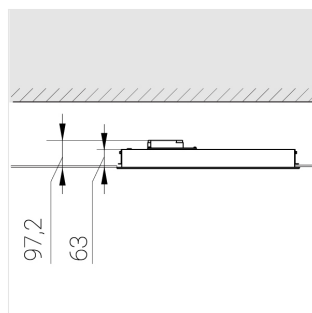

# Встраиваемый светильник

**ЗЕНИТ**  
Светотехническое производство

Flat A 600x600 55W 930 DS DA

ze13003906

**EAC** 220-240 В  IP20 Ra >90 3 SDCM

A

## Технические характеристики

Масса нетто:	4,4 кг
Светильник квадратной формы	
Корпус:	Алюминий
Источник света:	LED
Класс электробезопасности:	II
Степень защиты:	IP20
Номинальная мощность:	55.8 Вт
Световой поток светильника*:	5805 лм
Светоотдача*:	118 лм/Вт
Цветовая температура*:	3000 К
Индекс цветопередачи*:	Ra >90
Стабильность цветовой температуры*:	3 SDCM
cos *:	0.95
Блок питания**:	Драйвер в комплекте