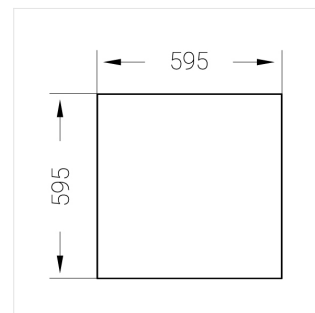

# Встраиваемый светильник

**ЗЕНИТ**  
Светотехническое производство

Flat A 600x600 55W 930 DS DA

ze13003906

**EAC** 220-240 В  IP20 Ra >90 3 SDCM

A

## Технические характеристики

Масса нетто:	4,4 кг
Светильник квадратной формы	
Корпус:	Алюминий
Источник света:	LED
Класс электробезопасности:	II
Степень защиты:	IP20
Номинальная мощность:	55.8 Вт
Световой поток светильника*:	5805 лм
Светоотдача*:	118 лм/Вт
Цветовая температура*:	3000 К
Индекс цветопередачи*:	Ra >90
Стабильность цветовой температуры*:	3 SDCM
cos *:	0.95
Блок питания**:	Драйвер в комплекте