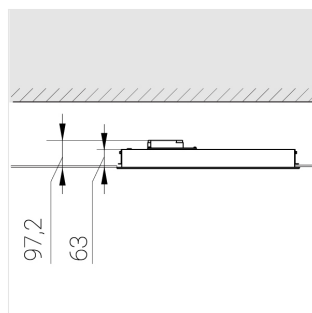

Встраиваемый светильник

Зенит
Светотехническое производство

Flat A 600x600 55W 940 DS DA

ze13003907

EAC 220-240 В  IP20 Ra >90 3 SDCM

A

Комплектация

Световой модуль	1
Блок питания	1
Крепежный элемент	1

Производитель оставляет за собой право вносить изменения в комплектацию светильника.

Технические характеристики

Масса нетто:	4,4 кг
Светильник квадратной формы	
Корпус:	Алюминий
Источник света:	LED
Класс электробезопасности:	II
Степень защиты:	IP20
Номинальная мощность:	55.8 Вт
Световой поток светильника*:	6216 лм
Светоотдача*:	126 лм/Вт
Цветовая температура*:	4000 К
Индекс цветопередачи*:	Ra >90
Стабильность цветовой температуры*:	3 SDCM
cos *:	0.95
Блок питания**:	Драйвер в комплекте