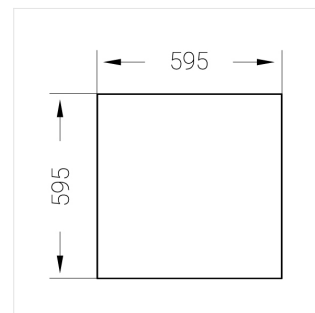

Встраиваемый светильник

Зенит
Светотехническое производство

Flat A 600x600 55W 940 DS DA

ze13003907

EAC 220-240 В  IP20 Ra >90 3 SDCM

A

Комплектация

Световой модуль	1
Блок питания	1
Крепежный элемент	1

Производитель оставляет за собой право вносить изменения в комплектацию светильника.

Технические характеристики

Масса нетто:	4,4 кг
Светильник квадратной формы	
Корпус:	Алюминий
Источник света:	LED
Класс электробезопасности:	II
Степень защиты:	IP20
Номинальная мощность:	55.8 Вт
Световой поток светильника*:	6216 лм
Светоотдача*:	126 лм/Вт
Цветовая температура*:	4000 К
Индекс цветопередачи*:	Ra >90
Стабильность цветовой температуры*:	3 SDCM
cos *:	0.95
Блок питания**:	Драйвер в комплекте