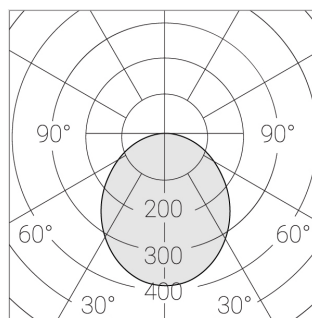

Встраиваемый светильник

Зенит
Светотехническое производство

Flat A 600x600 55W 940 DS DA

ze13003907

EAC 220-240 В  IP20 Ra >90 3 SDCM

A

Комплектация

Световой модуль	1
Блок питания	1
Крепежный элемент	1

Производитель оставляет за собой право вносить изменения в комплектацию светильника.

Технические характеристики

Масса нетто:	4,4 кг
Светильник квадратной формы	
Корпус:	Алюминий
Источник света:	LED
Класс электробезопасности:	II
Степень защиты:	IP20
Номинальная мощность:	55.8 Вт
Световой поток светильника*:	6216 лм
Светоотдача*:	126 лм/Вт
Цветовая температура*:	4000 К
Индекс цветопередачи*:	Ra >90
Стабильность цветовой температуры*:	3 SDCM
cos *:	0.95
Блок питания**:	Драйвер в комплекте