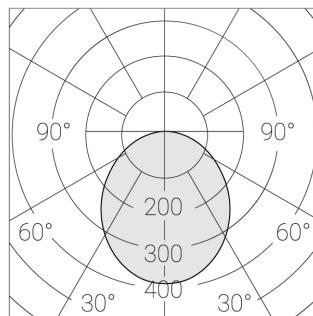

Встраиваемый светильник

ЗЕНИТ
Светотехническое производство

Flat A 600x600 55W 840 DS EM

ze13003910

EAC 220-240 В  IP20 Ra >80 3 SDCM

A

Комплектация

Световой модуль	1
Блок питания	1
Крепежный элемент	1

Производитель оставляет за собой право вносить изменения в комплектацию светильника.

Технические характеристики

Светильник квадратной формы	
Корпус:	Алюминий
Источник света:	LED
Класс электробезопасности:	II
Степень защиты:	IP20
Номинальная мощность:	53.9 Вт
Световой поток светильника*:	7243 лм
Светоотдача*:	147 лм/Вт
Цветовая температура*:	4000 К
Индекс цветопередачи*:	Ra >80
Стабильность цветовой температуры*:	3 SDCM
Блок питания**:	Драйвер в комплекте