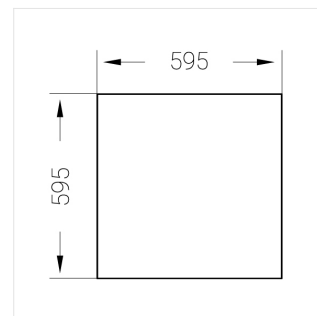

Встраиваемый светильник

ЗЕНИТ
Светотехническое производство

Flat A 600x600 55W 840 DS EM

ze13003910

EAC 220-240 В  IP20 Ra >80 3 SDCM

A

Комплектация

Световой модуль	1
Блок питания	1
Крепежный элемент	1

Производитель оставляет за собой право вносить изменения в комплектацию светильника.

Технические характеристики

Светильник квадратной формы	
Корпус:	Алюминий
Источник света:	LED
Класс электробезопасности:	II
Степень защиты:	IP20
Номинальная мощность:	53.9 Вт
Световой поток светильника*:	7243 лм
Светоотдача*:	147 лм/Вт
Цветовая температура*:	4000 К
Индекс цветопередачи*:	Ra >80
Стабильность цветовой температуры*:	3 SDCM
Блок питания**:	Драйвер в комплекте