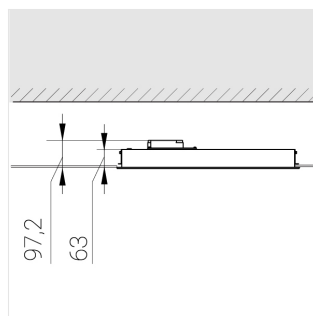

Встраиваемый светильник

ЗЕНИТ
Светотехническое производство

Flat A 600x600 55W 840 DS EM

ze13003910

EAC 220-240 В  IP20 Ra >80 3 SDCM

A

Комплектация

Световой модуль	1
Блок питания	1
Крепежный элемент	1

Производитель оставляет за собой право вносить изменения в комплектацию светильника.

Технические характеристики

Светильник квадратной формы	
Корпус:	Алюминий
Источник света:	LED
Класс электробезопасности:	II
Степень защиты:	IP20
Номинальная мощность:	53.9 Вт
Световой поток светильника*:	7243 лм
Светоотдача*:	147 лм/Вт
Цветовая температура*:	4000 К
Индекс цветопередачи*:	Ra >80
Стабильность цветовой температуры*:	3 SDCM
Блок питания**:	Драйвер в комплекте